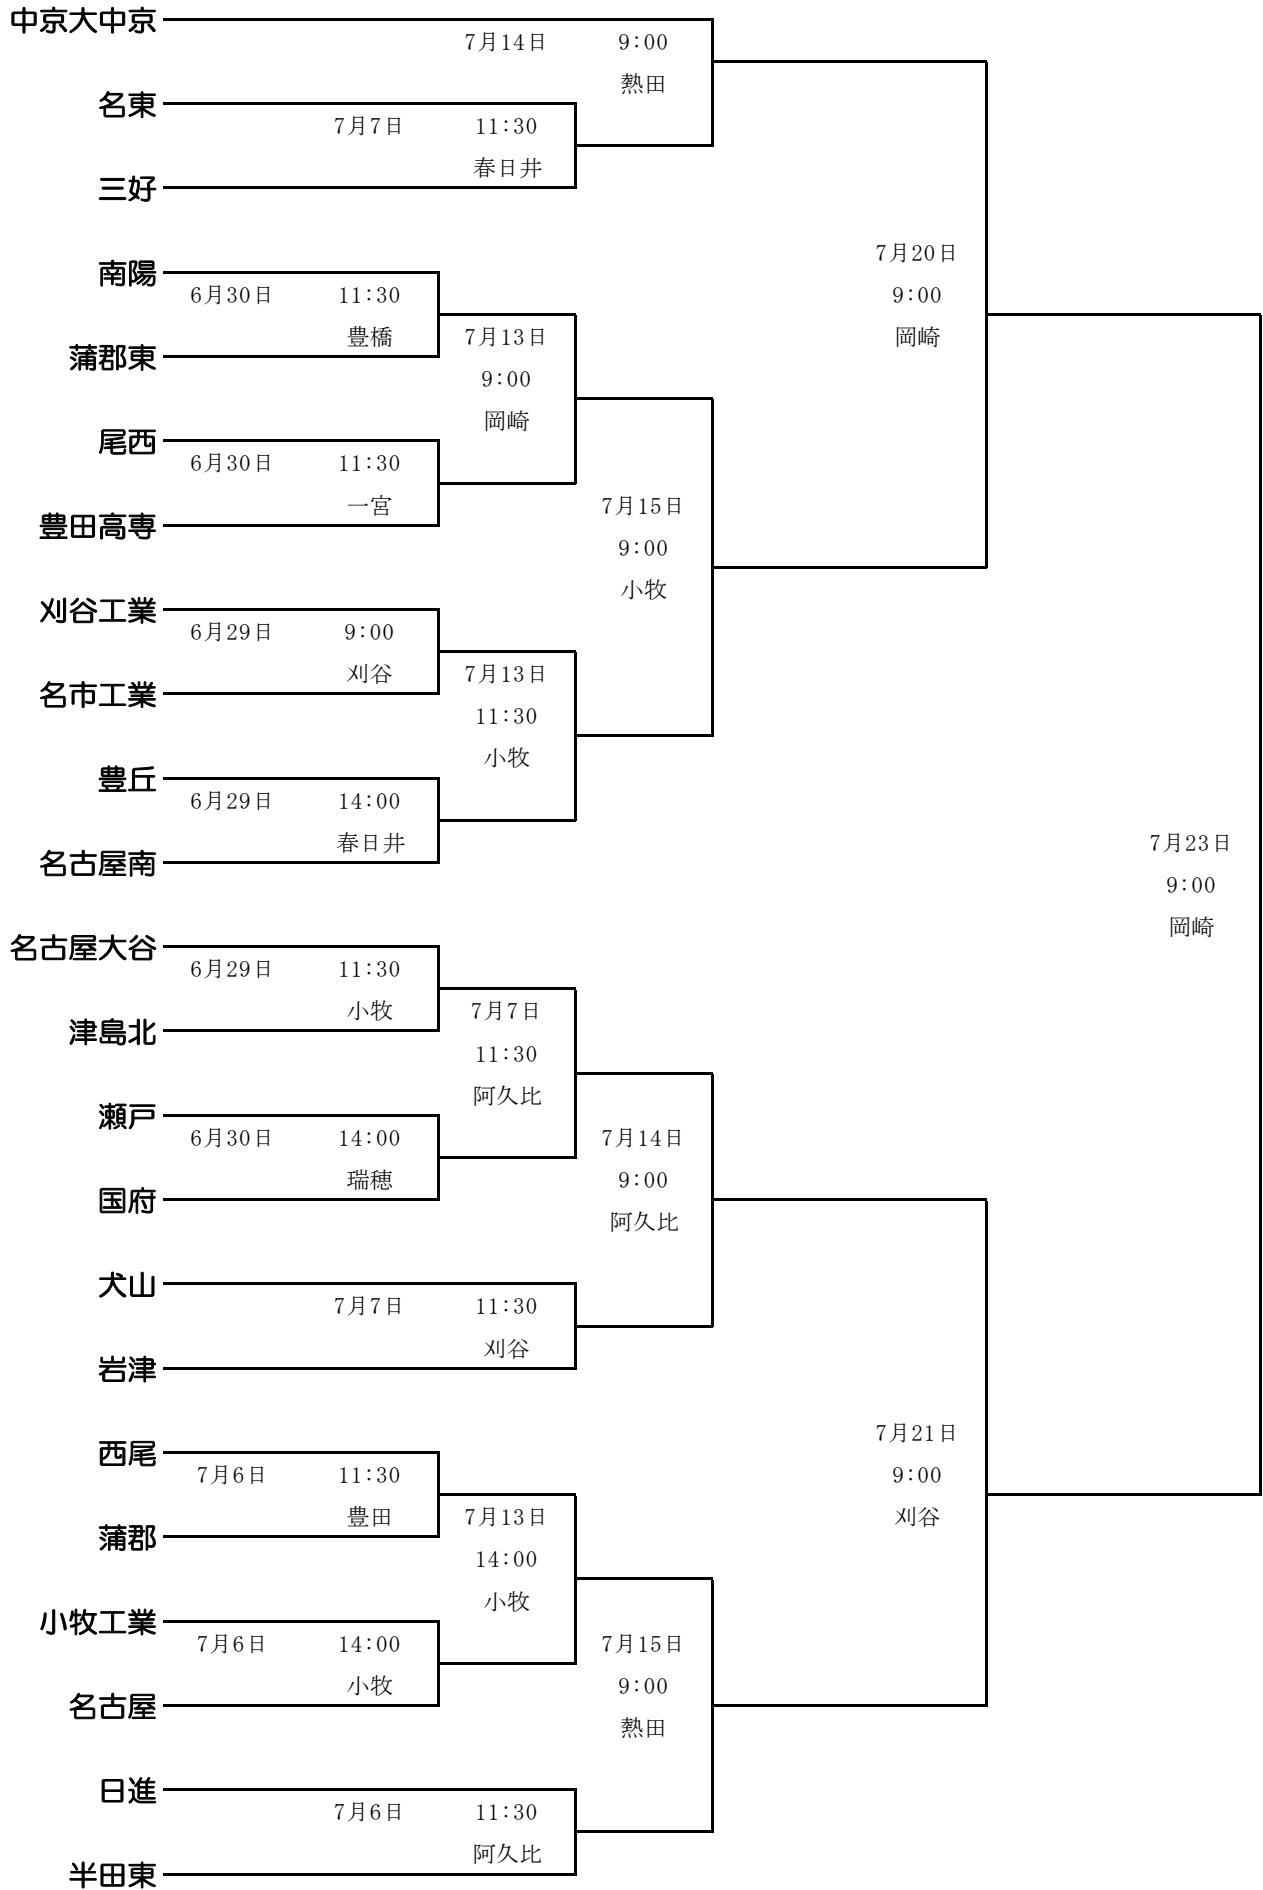

第101回全国高等学校野球選手権愛知大会 Aブロック

第101回全国高等学校野球選手権愛知大会 Bブロック

第101回全国高等学校野球選手権愛知大会 Cブロック

第101回全国高等学校野球選手権愛知大会 Dブロック

第101回全国高等学校野球選手権愛知大会 Eブロック

第101回全国高等学校野球選手権愛知大会 Fブロック

第101回全国高等学校野球選手権愛知大会 Gブロック

第101回全国高等学校野球選手権愛知大会 Hブロック

準々決勝以降の組み合わせ