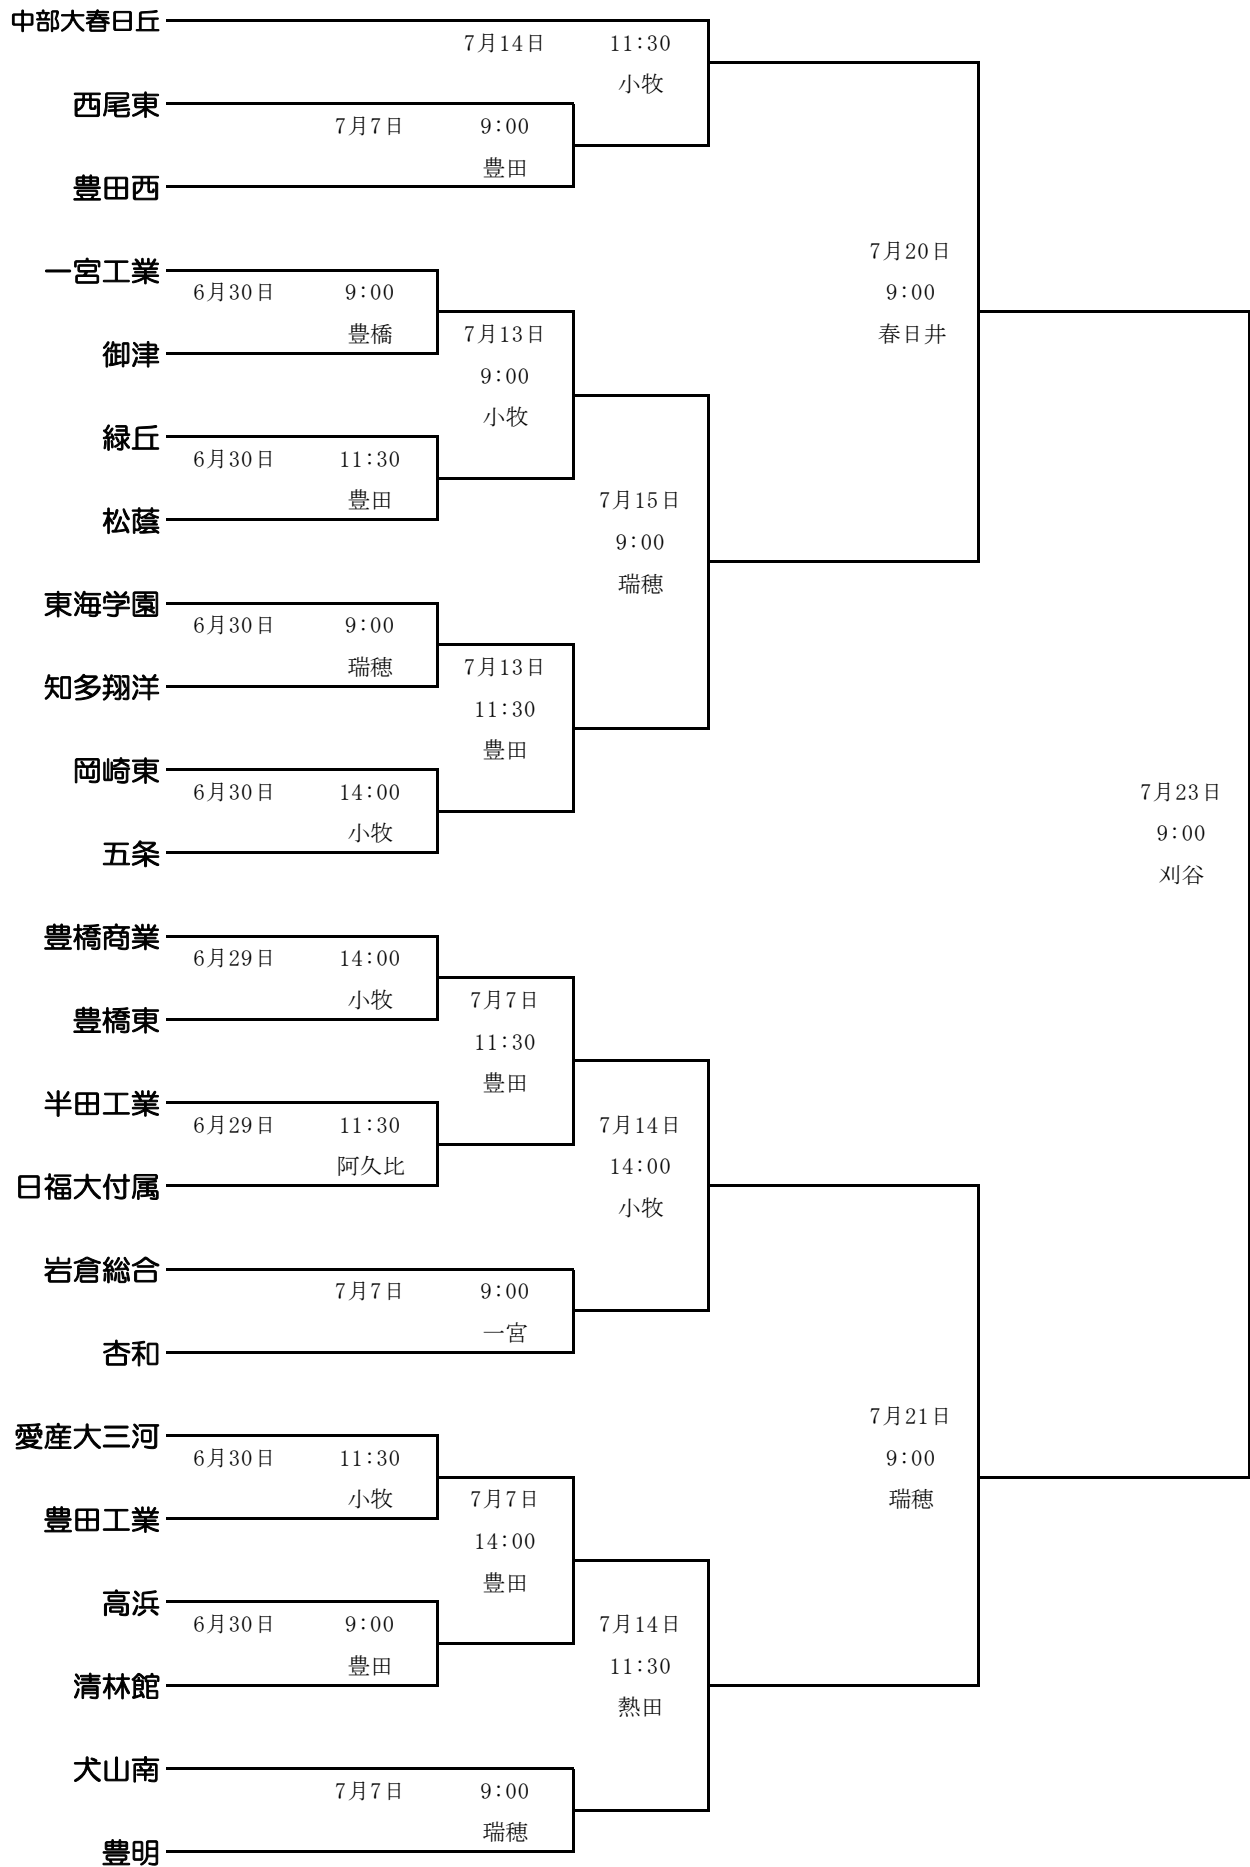

第101回全国高等学校野球選手権愛知大会 Aブロック

第101回全国高等学校野球選手権愛知大会 Bブロック

第101回全国高等学校野球選手権愛知大会 Cブロック

第101回全国高等学校野球選手権愛知大会 Dブロック

第101回全国高等学校野球選手権愛知大会 Eブロック

第101回全国高等学校野球選手権愛知大会 Fブロック

第101回全国高等学校野球選手権愛知大会 Gブロック

第101回全国高等学校野球選手権愛知大会 Hブロック

準々決勝以降の組み合わせ