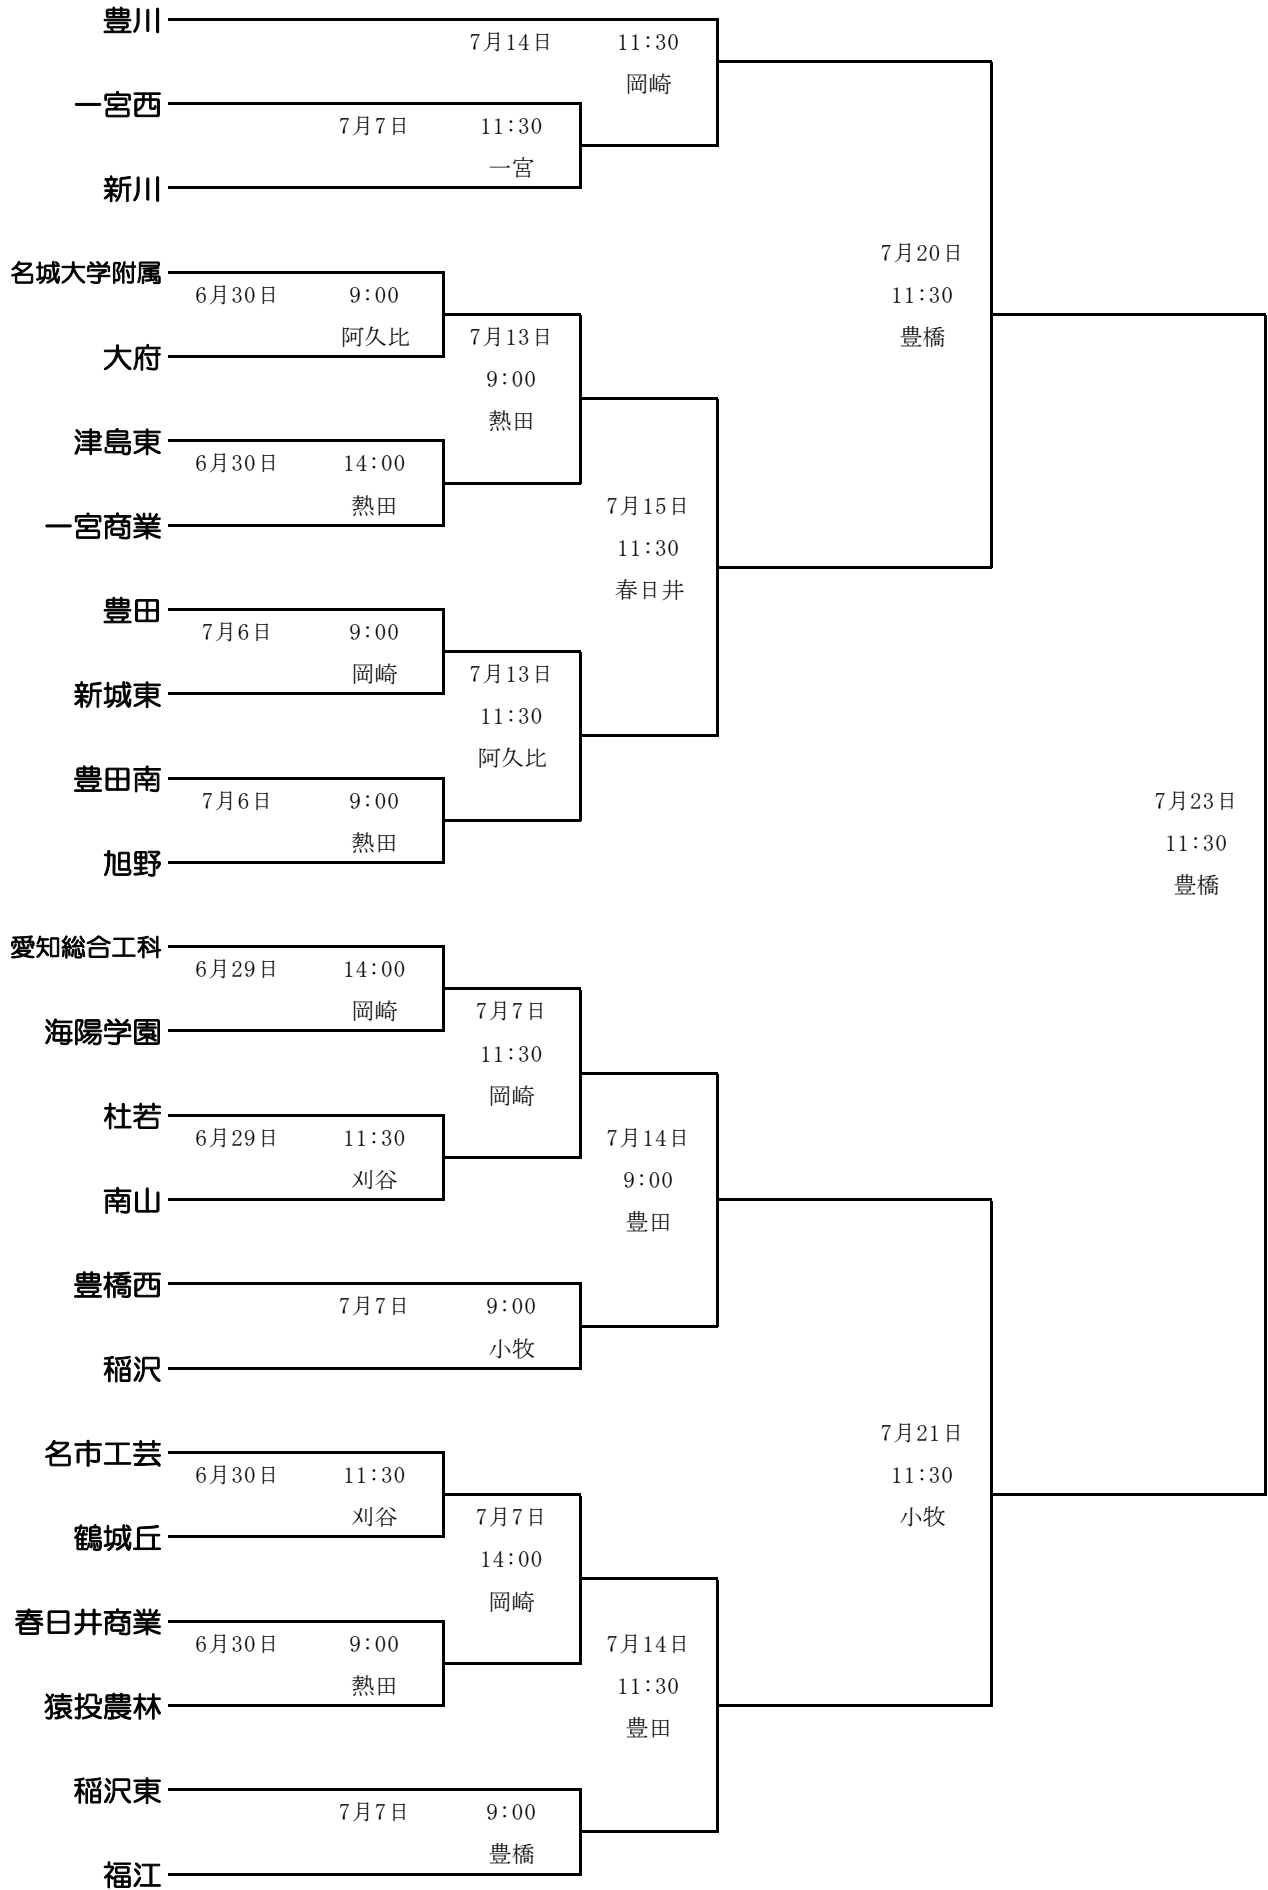

第101回全国高等学校野球選手権愛知大会 Aブロック

第101回全国高等学校野球選手権愛知大会 Bブロック

第101回全国高等学校野球選手権愛知大会 Cブロック

第101回全国高等学校野球選手権愛知大会 Dブロック

第101回全国高等学校野球選手権愛知大会 Eブロック

第101回全国高等学校野球選手権愛知大会 Fブロック

第101回全国高等学校野球選手権愛知大会 Gブロック

第101回全国高等学校野球選手権愛知大会 Hブロック

準々決勝以降の組み合わせ