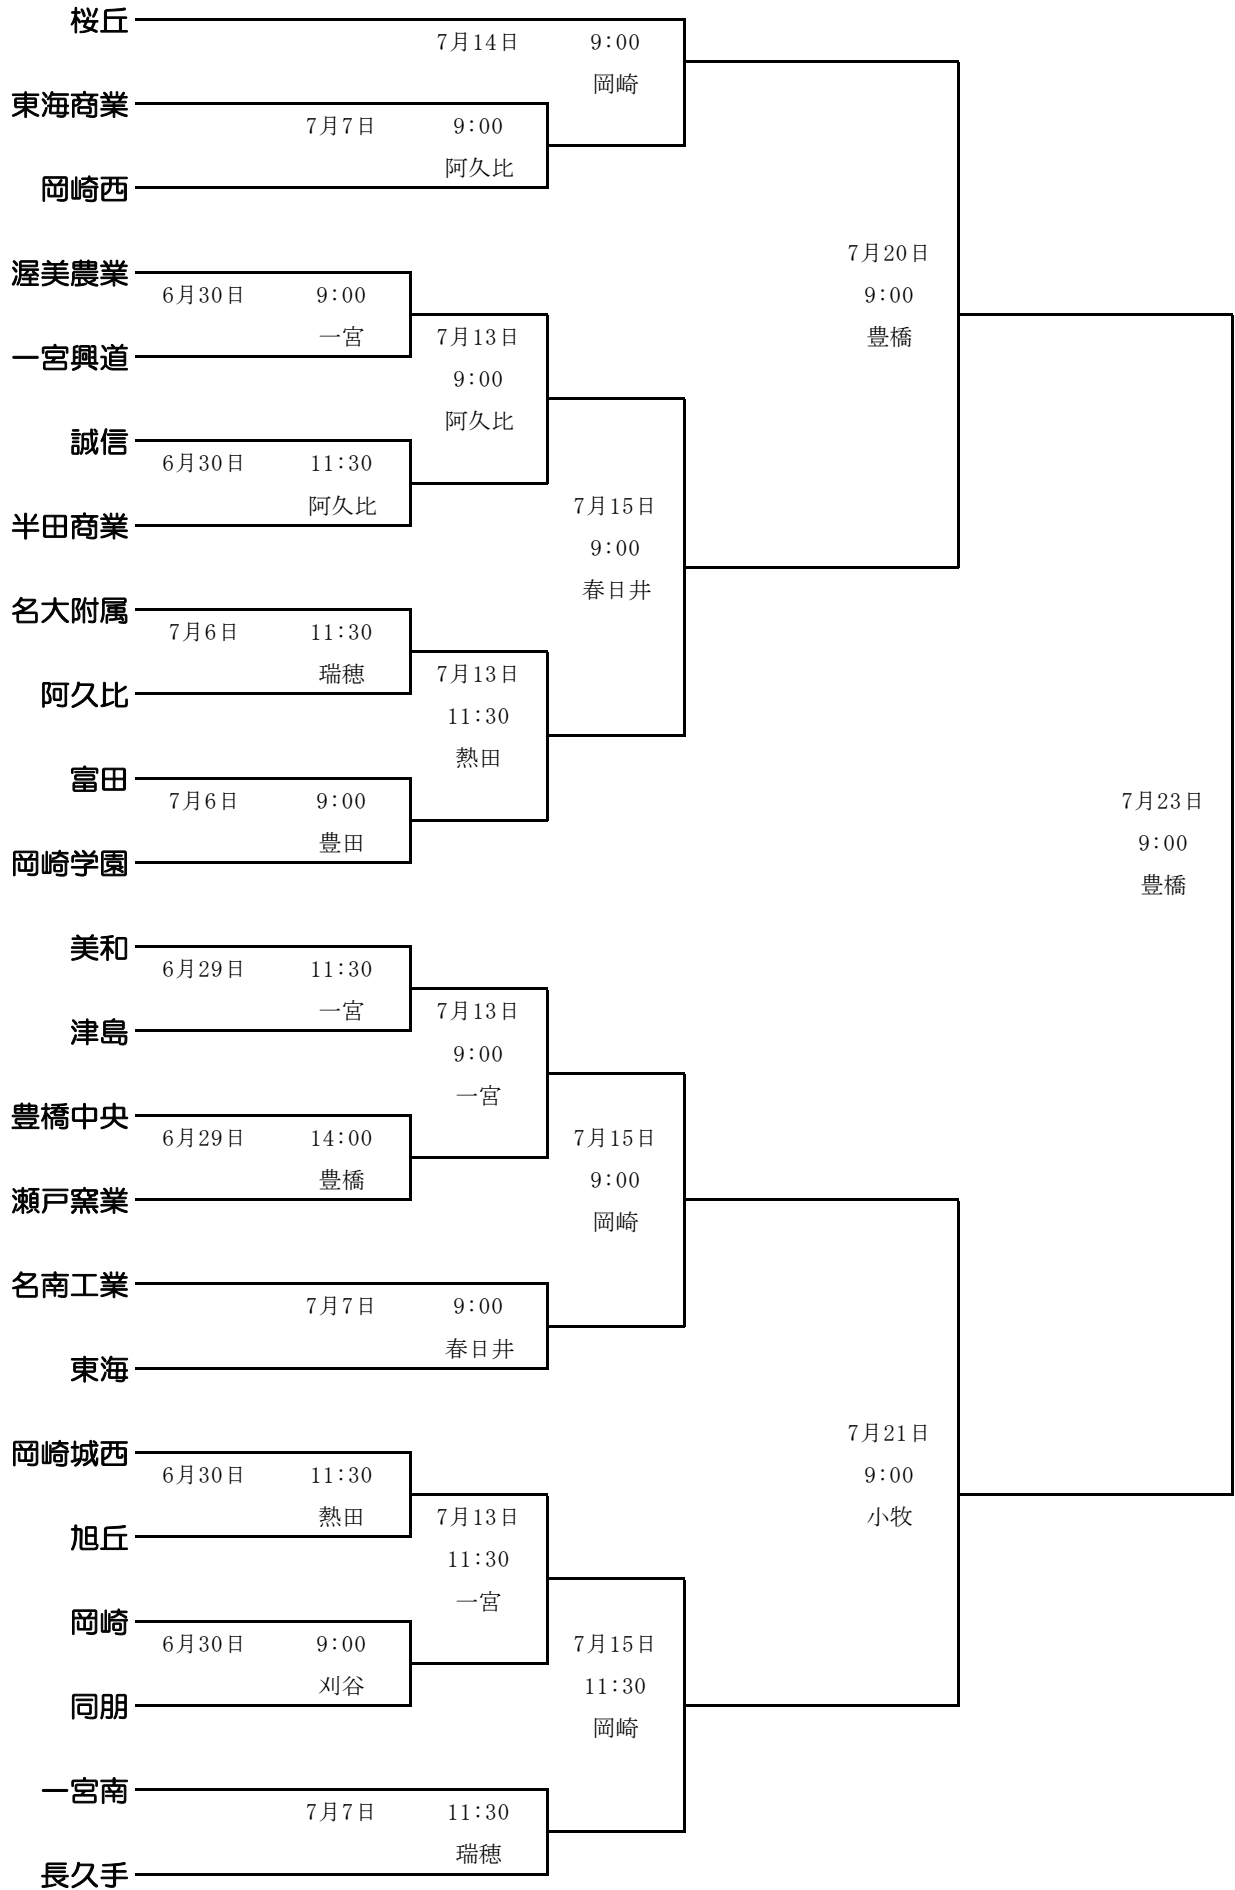

第101回全国高等学校野球選手権愛知大会 Aブロック

第101回全国高等学校野球選手権愛知大会 Bブロック

第101回全国高等学校野球選手権愛知大会 Cブロック

第101回全国高等学校野球選手権愛知大会 Dブロック

第101回全国高等学校野球選手権愛知大会 Eブロック

第101回全国高等学校野球選手権愛知大会 Fブロック

第101回全国高等学校野球選手権愛知大会 Gブロック

第101回全国高等学校野球選手権愛知大会 Hブロック

準々決勝以降の組み合わせ