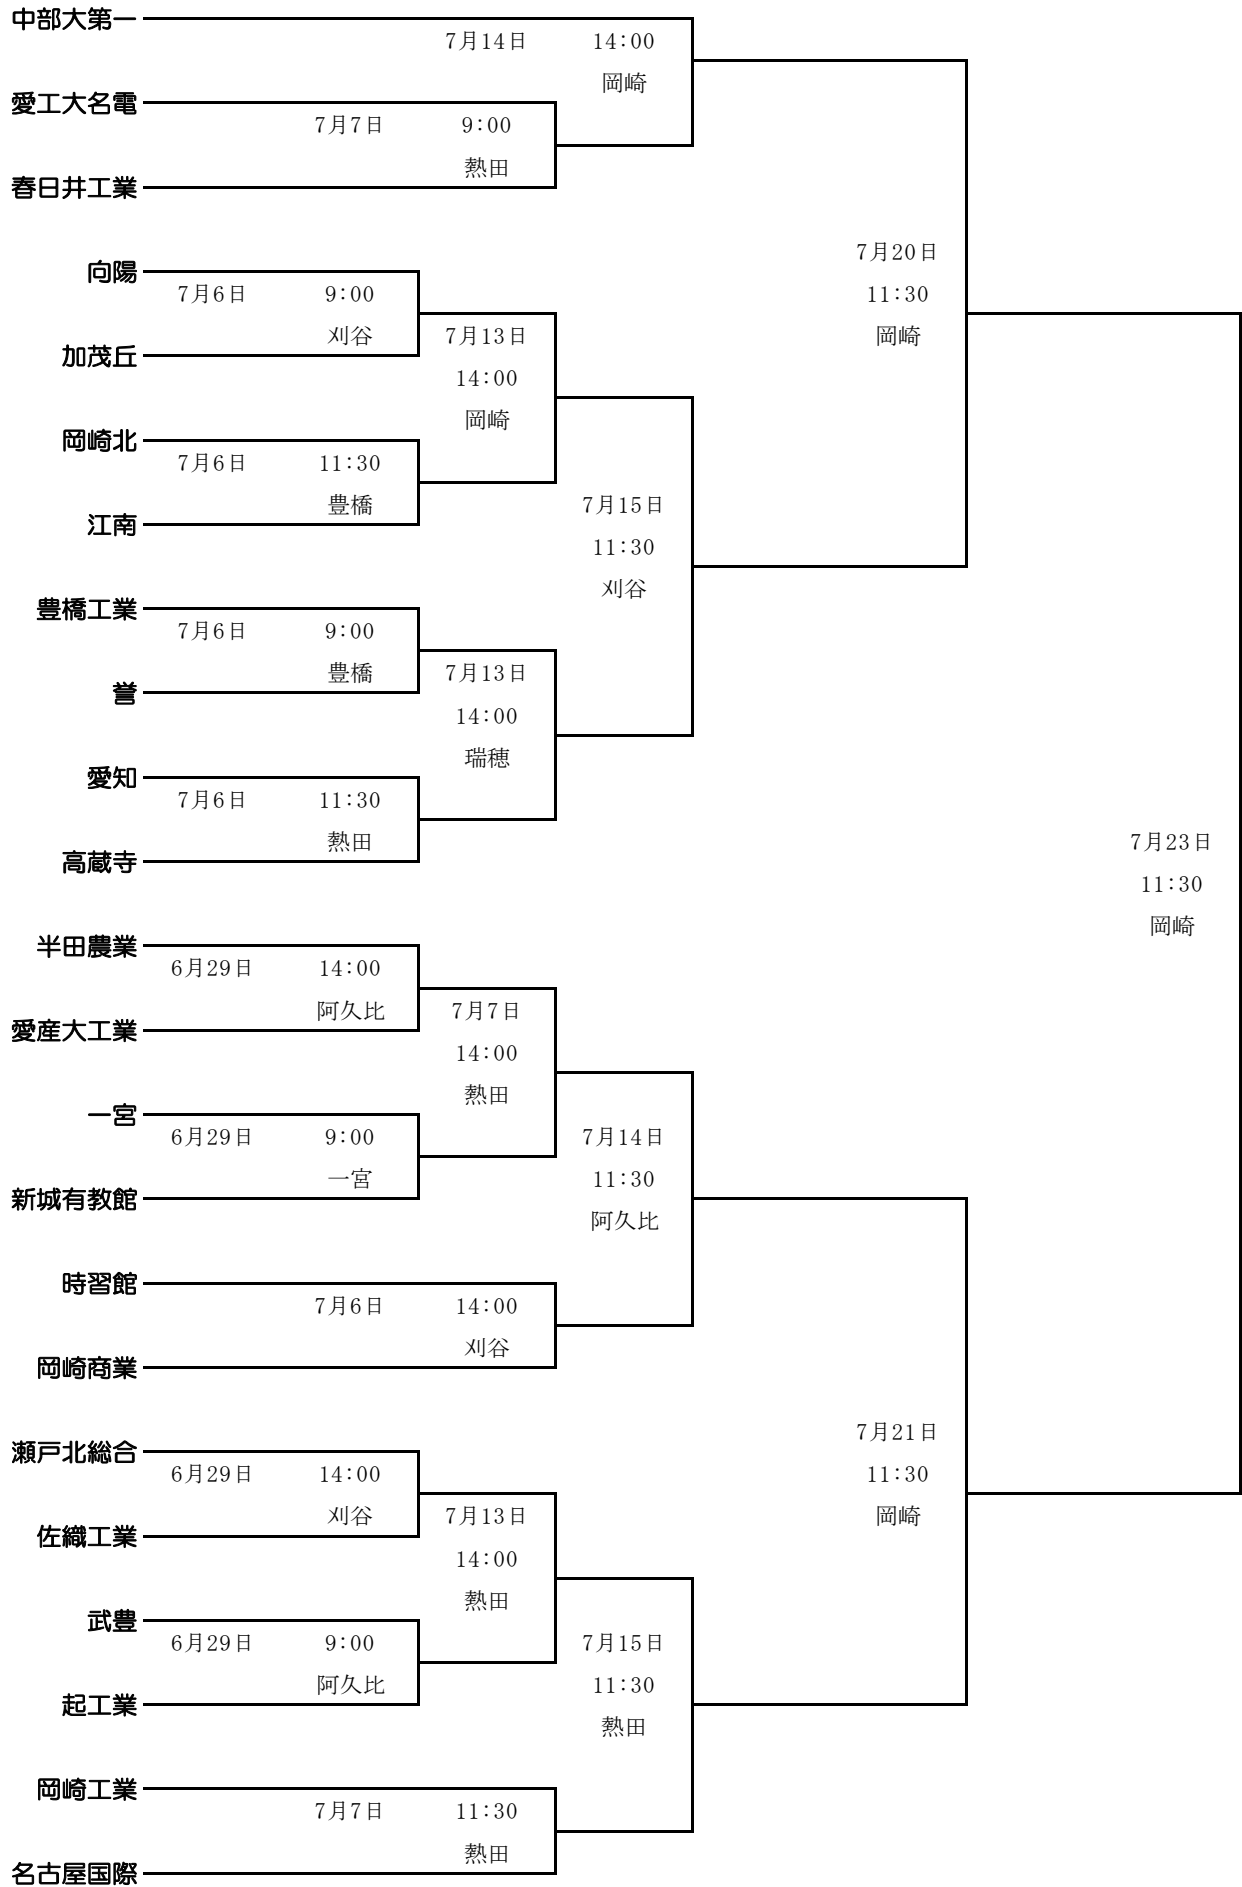

第101回全国高等学校野球選手権愛知大会 Aブロック

第101回全国高等学校野球選手権愛知大会 Bブロック

第101回全国高等学校野球選手権愛知大会 Cブロック

第101回全国高等学校野球選手権愛知大会 Dブロック

第101回全国高等学校野球選手権愛知大会 Eブロック

第101回全国高等学校野球選手権愛知大会 Fブロック

第101回全国高等学校野球選手権愛知大会 Gブロック

第101回全国高等学校野球選手権愛知大会 Hブロック

準々決勝以降の組み合わせ