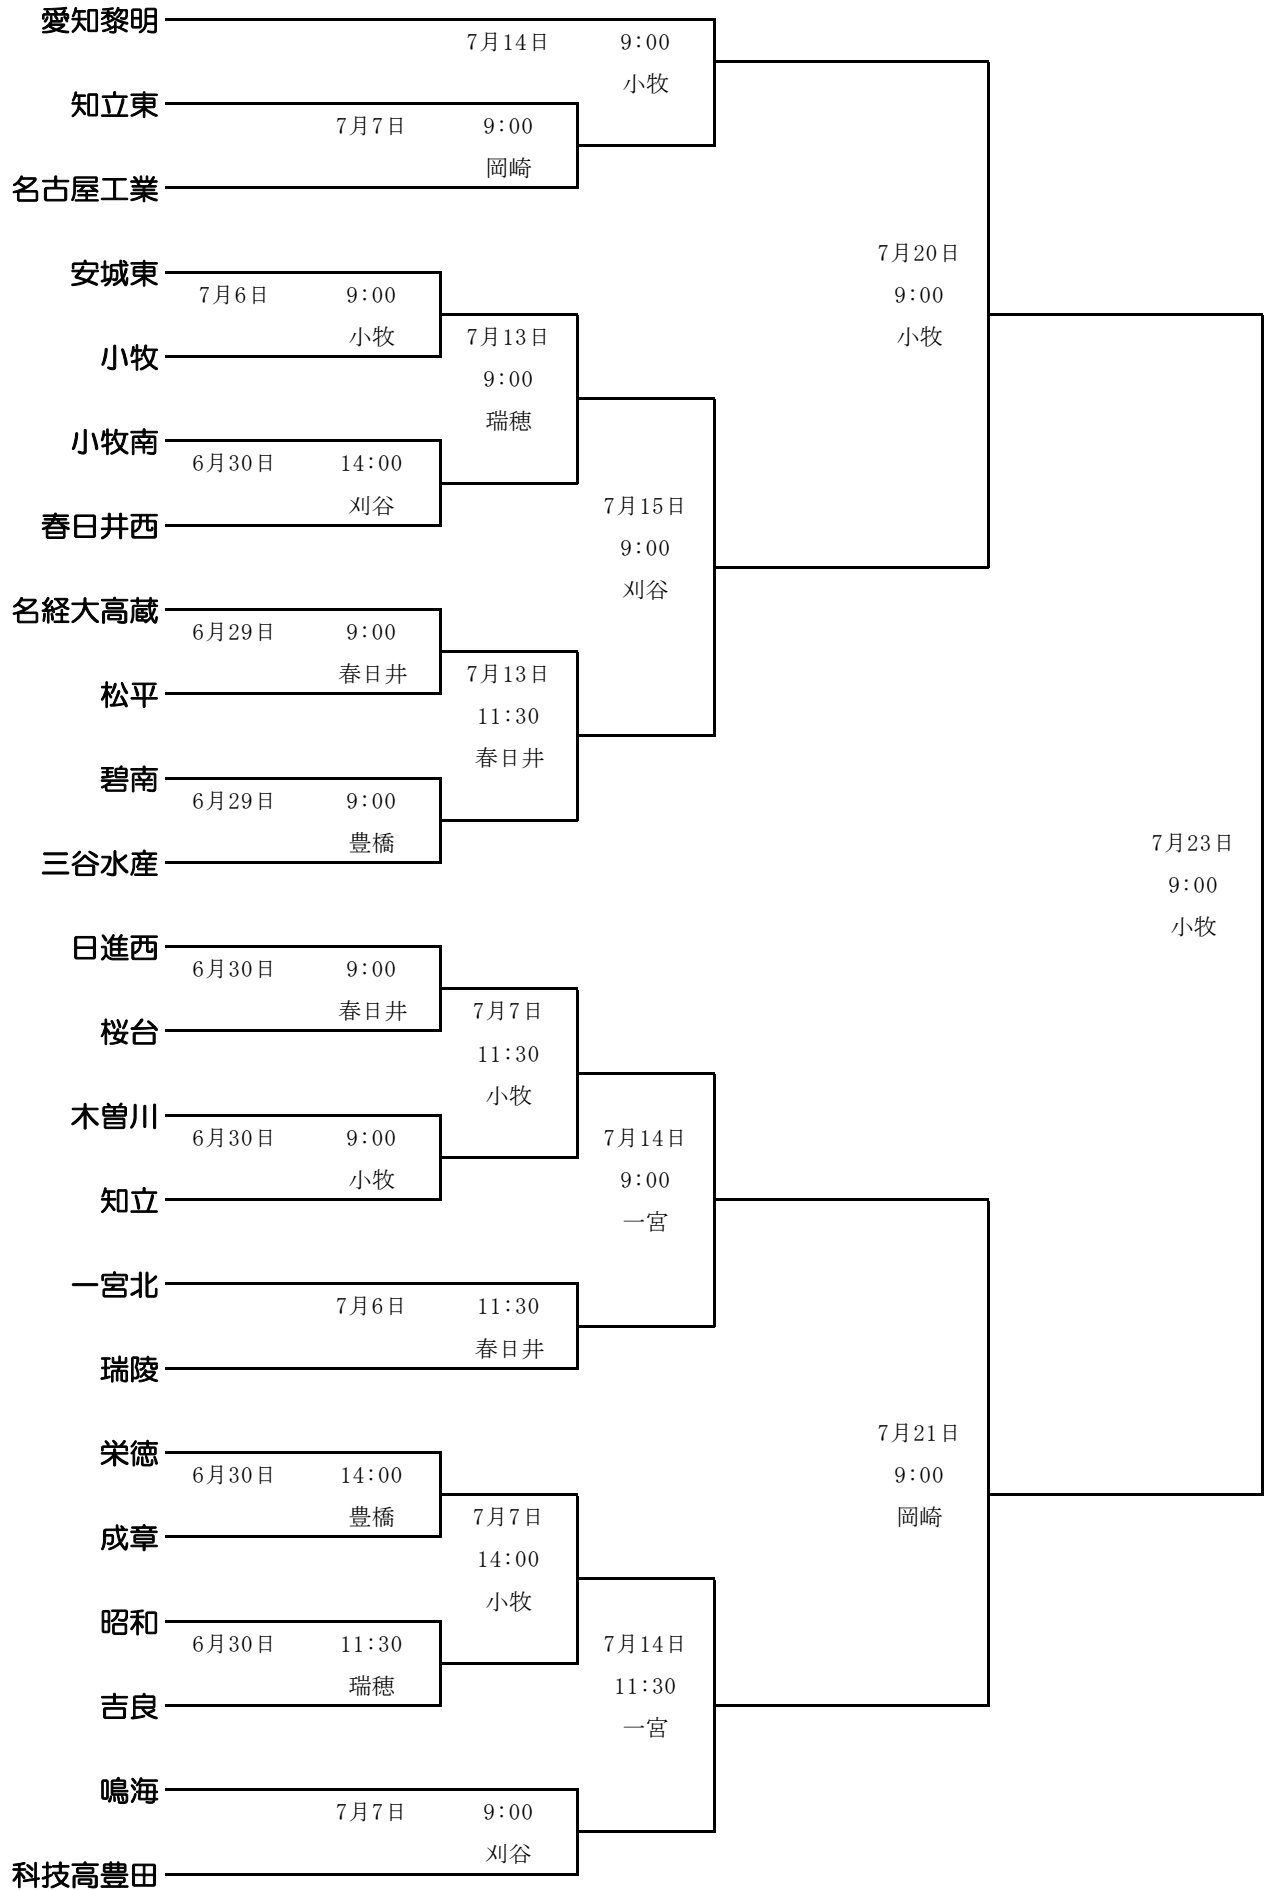

第101回全国高等学校野球選手権愛知大会 Aブロック

第101回全国高等学校野球選手権愛知大会 Bブロック

第101回全国高等学校野球選手権愛知大会 Cブロック

第101回全国高等学校野球選手権愛知大会 Dブロック

第101回全国高等学校野球選手権愛知大会 Eブロック

第101回全国高等学校野球選手権愛知大会 Fブロック

第101回全国高等学校野球選手権愛知大会 Gブロック

第101回全国高等学校野球選手権愛知大会 Hブロック

準々決勝以降の組み合わせ