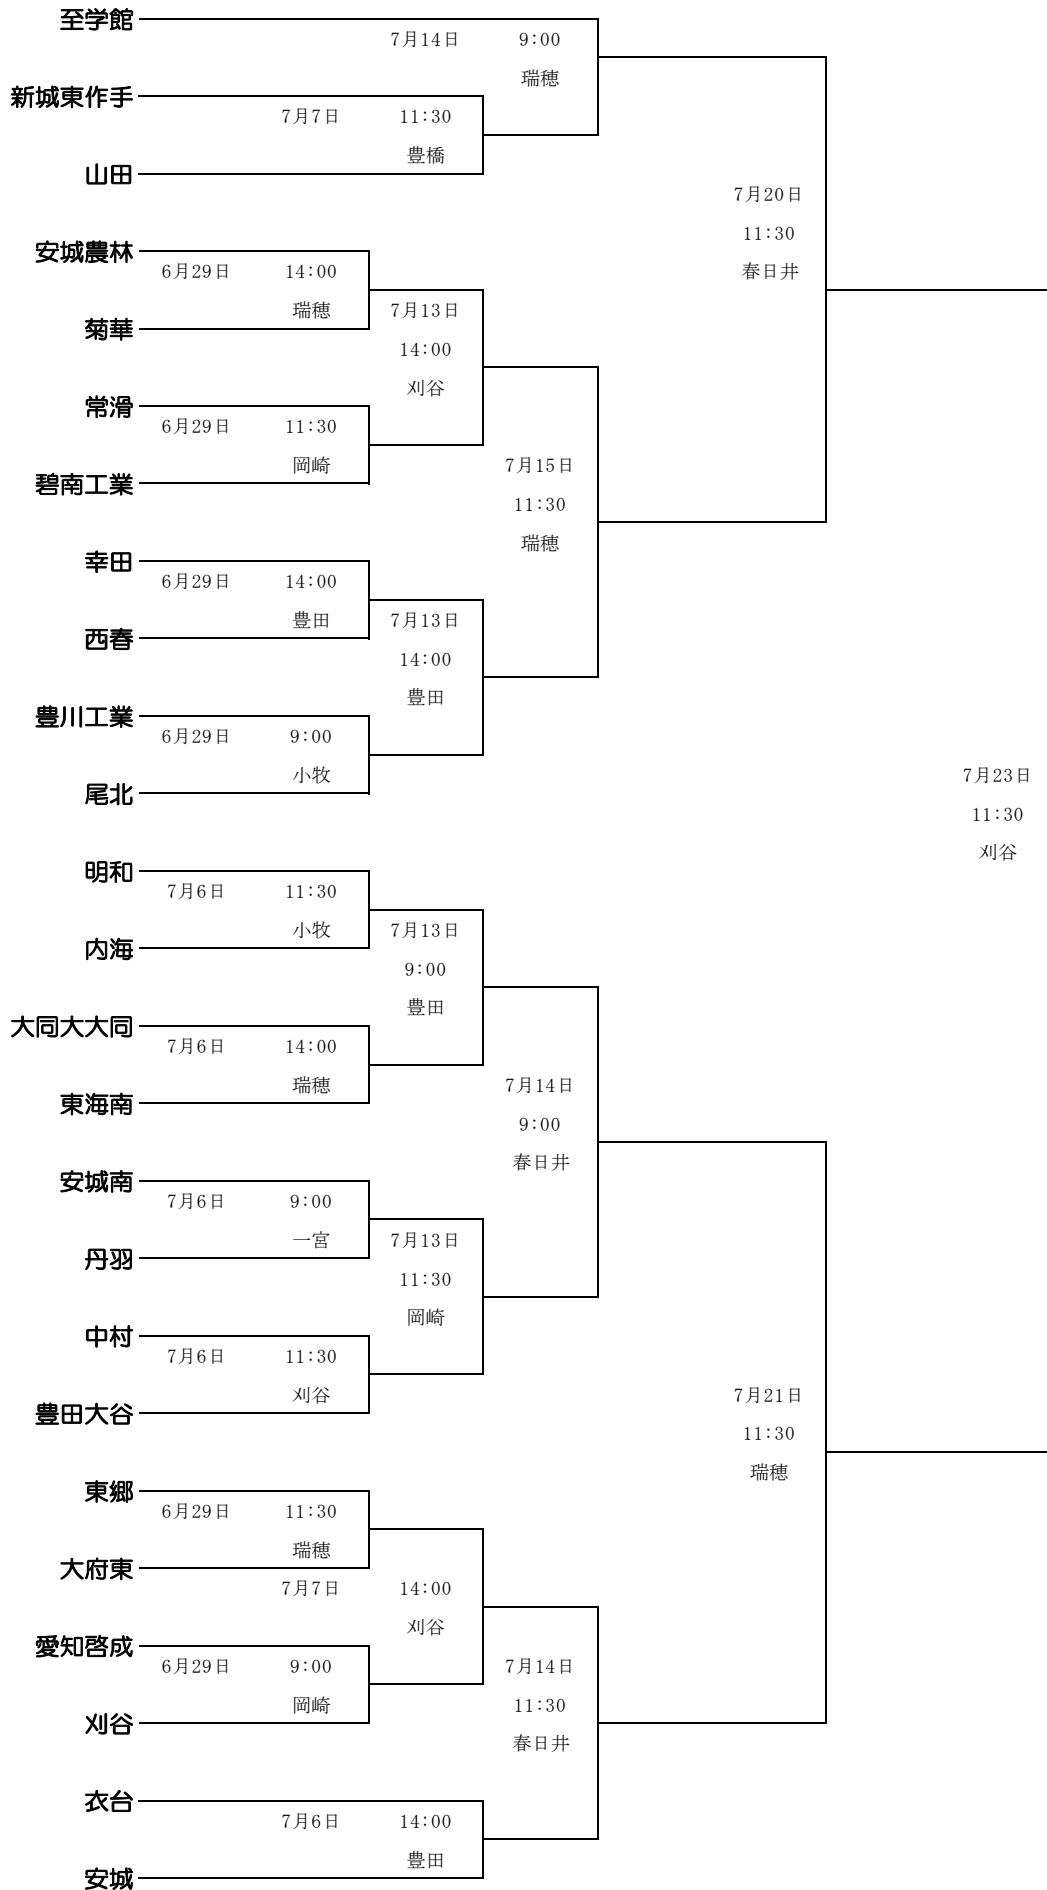

第101回全国高等学校野球選手権愛知大会 Aブロック

第101回全国高等学校野球選手権愛知大会 Bブロック

第101回全国高等学校野球選手権愛知大会 Cブロック

第101回全国高等学校野球選手権愛知大会 Dブロック

第101回全国高等学校野球選手権愛知大会 Eブロック

第101回全国高等学校野球選手権愛知大会 Fブロック

第101回全国高等学校野球選手権愛知大会 Gブロック

第101回全国高等学校野球選手権愛知大会 Hブロック

準々決勝以降の組み合わせ