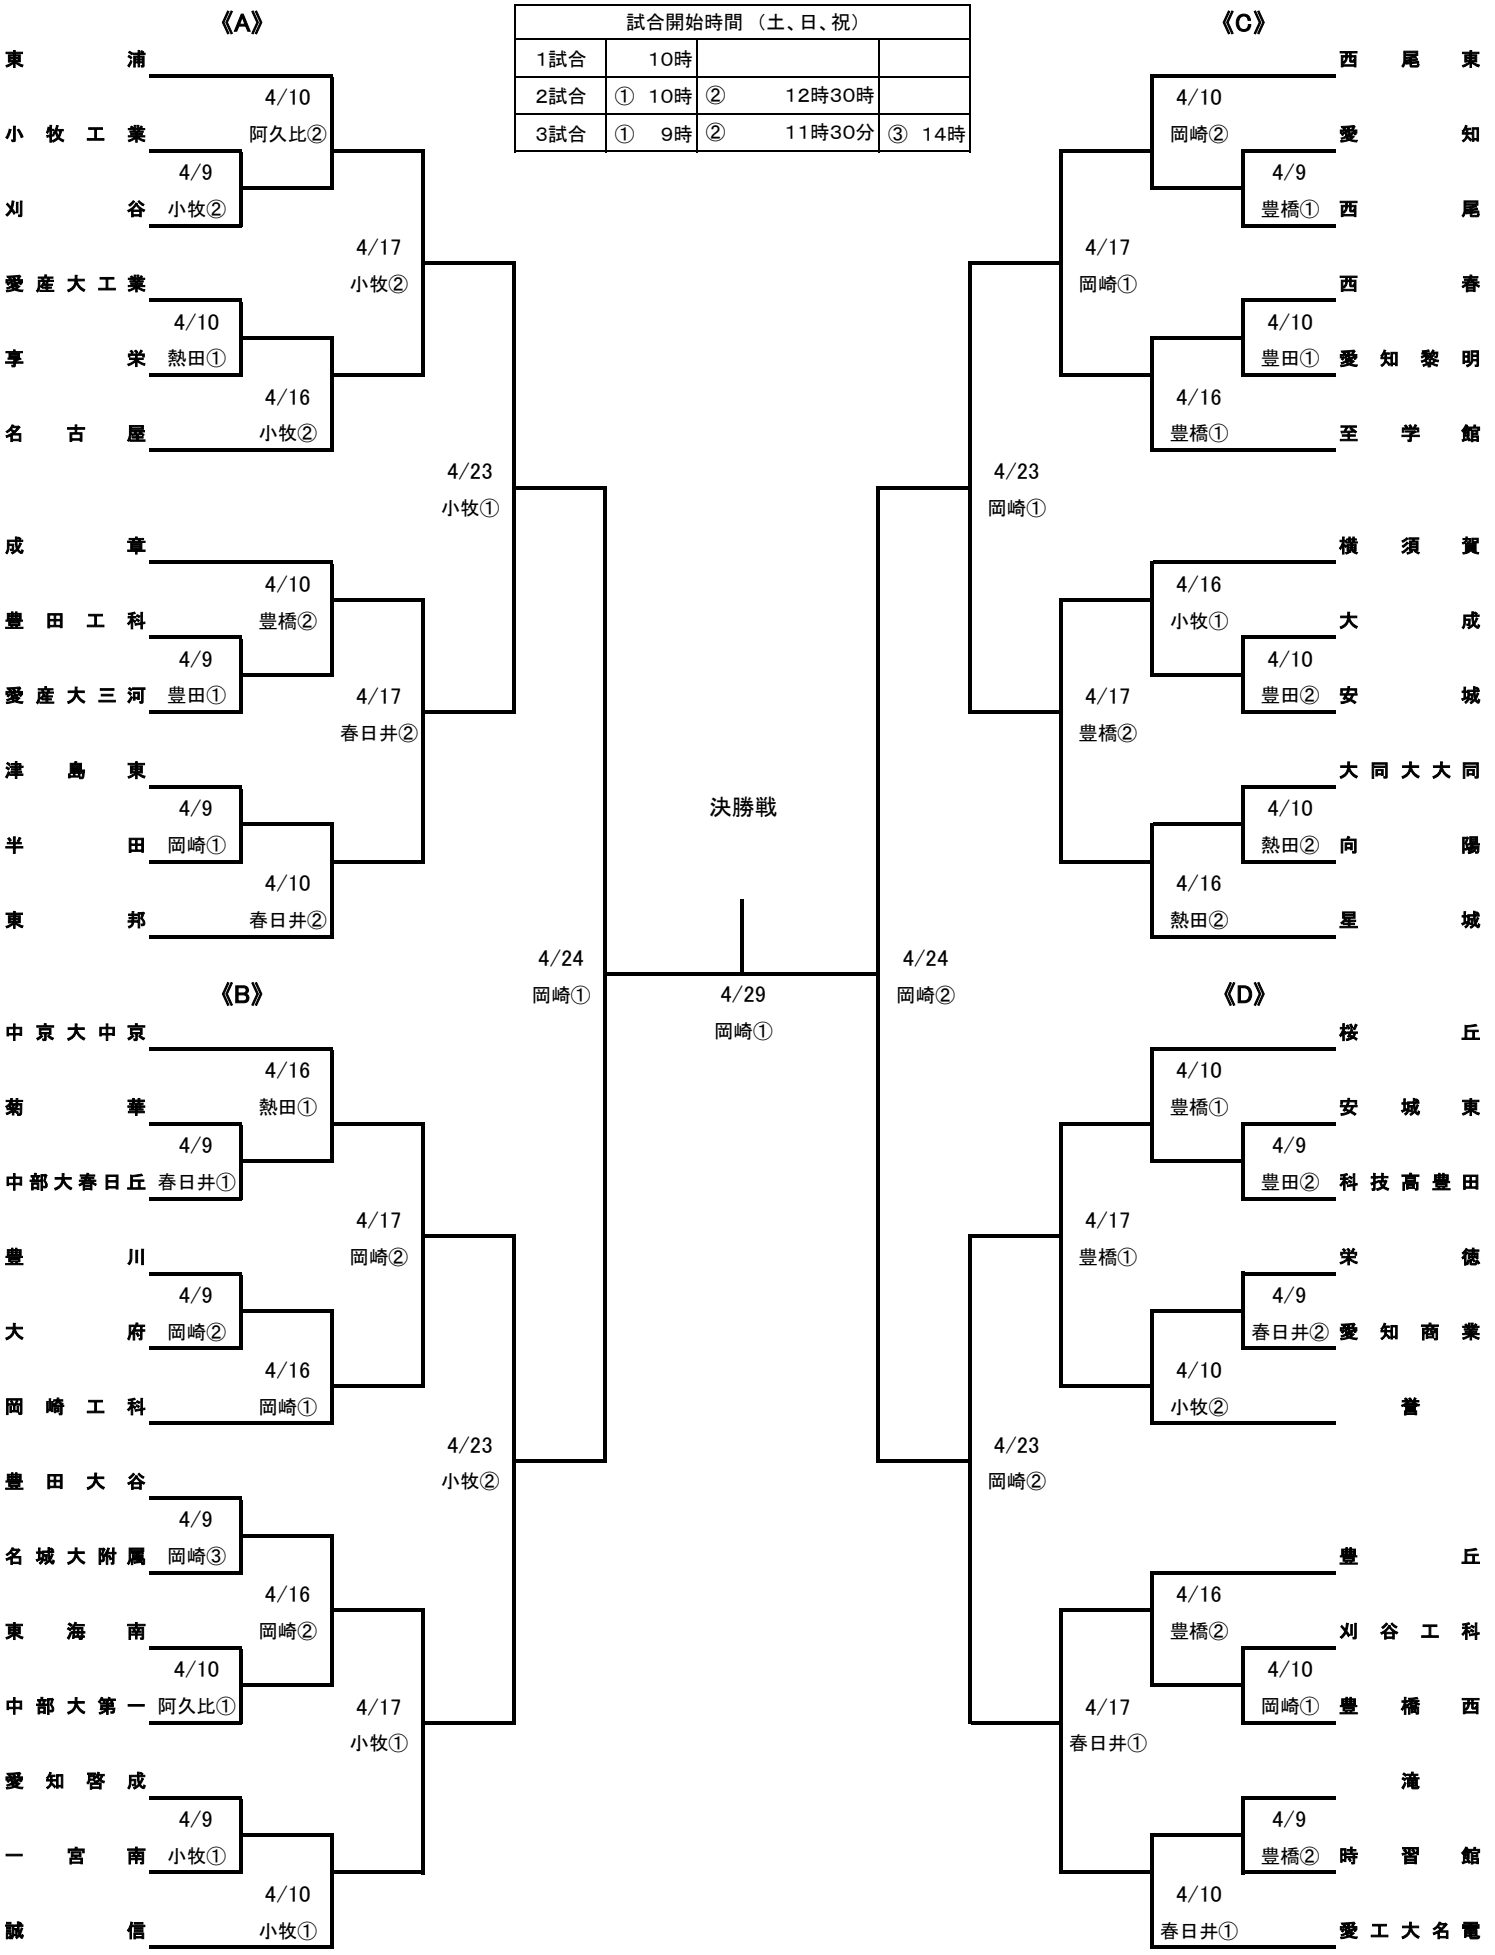

第72回 愛知県高等学校優勝野球大会

49校参加

令和4年度

試合開始時間 (土、日、祝)			
1試合	10時		
2試合	① 10時	② 12時30分	
3試合	① 9時	② 11時30分	③ 14時