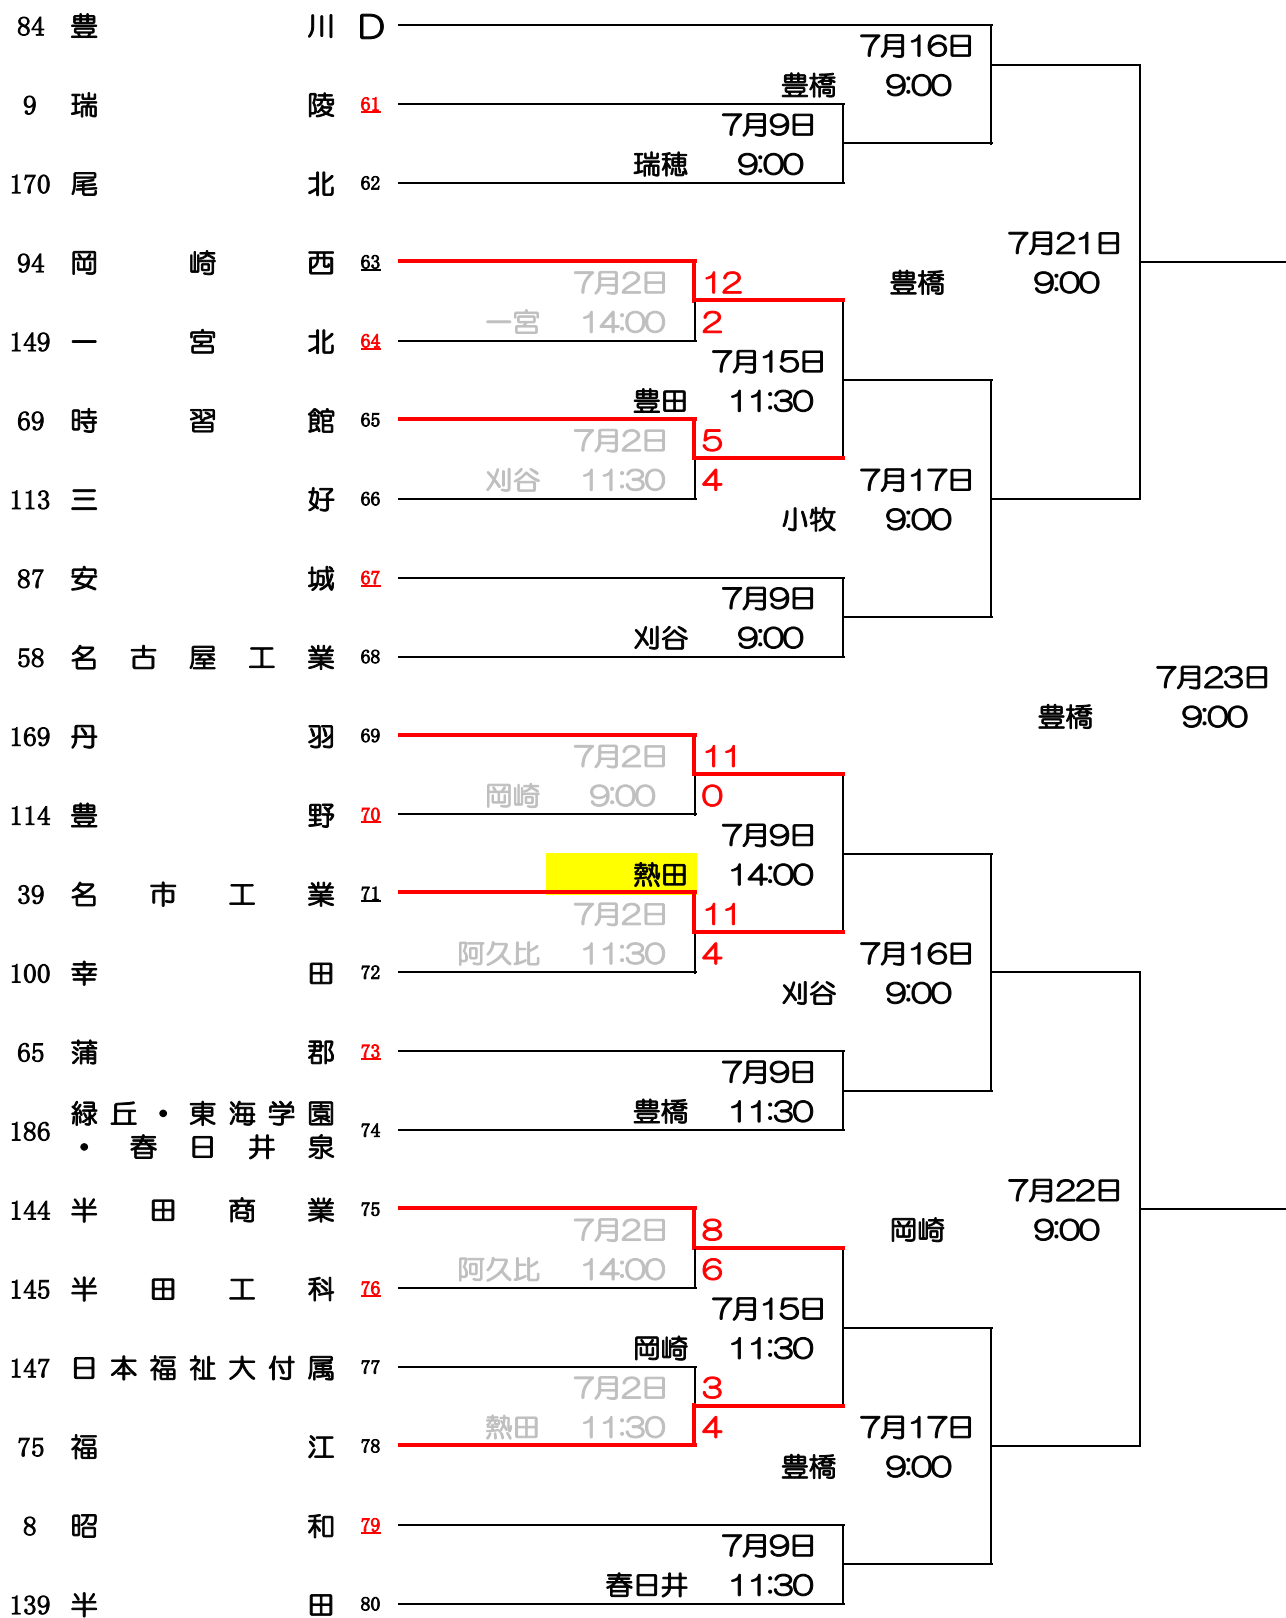

第105回全国高等学校野球選手権記念愛知大会 Aブロック

第105回全国高等学校野球選手権記念愛知大会 Bブロック

第105回全国高等学校野球選手権記念愛知大会 Cブロック

56	愛工大名電	C			7月16日	
133	大府	41	小牧	9:00		
184	大成	42	阿久比	9:00	7月9日	
167	津島東	43			7月15日	岡崎
157	犬山総合	44	小牧	9:00	7月8日	
105	豊田	45	刈谷	9:00	7月15日	
152	一宮南	46	一宮	9:00	7月8日	
99	吉良	47			7月17日	豊田
55	名城大附属	48	豊田	9:00	7月9日	
25	愛知商業	49	豊橋	9:00	7月8日	
81	渥美農業	50			7月15日	刈谷
18	名古屋南	51	刈谷	11:30	7月8日	
102	高浜	52	熱田	9:00	7月8日	
3	惟信	53			7月17日	豊田
41	愛知	54	瑞穂	11:30	7月8日	
159	木曾川	55			7月22日	小牧
177	愛西工科	56	小牧	14:00	7月8日	
68	小坂井	57	豊田	9:00	7月15日	
10	瀬戸	58	春日井	11:30	7月8日	
32	菊里	59			7月17日	刈谷
23	明和	60	熱田	14:00	7月8日	

第105回全国高等学校野球選手権記念愛知大会 Dブロック

第105回全国高等学校野球選手権記念愛知大会 Eブロック

第105回全国高等学校野球選手権記念愛知大会 Fブロック

182	愛知啓成 F					7月16日
162	小牧南 101		小牧	7月9日		11:30
29	名古屋工科 102		一宮	9:00		
121	安城農林 103					7月21日
127	科技高豊田 104		刈谷	9:00	1	11:30
78	豊橋商業 105		岡崎	14:00	6	
60	菊華 106		小牧	14:00	2	7月16日
1	旭丘 107				3	11:30
59	名古屋国際 108		春日井	14:00		
19	鳴海 109					7月23日
31	瀬戸工科 110		瑞穂	11:30	5	11:30
98	刈谷北 111		刈谷	14:00	14	
64	名経大高蔵 112		豊橋	14:00	0	
158	岩倉総合 113				7	7月16日
34	桜台 114		小牧	9:00	0	11:30
164	杏和 115		春日井	14:00	12	
136	知多翔洋 116		阿久比	9:00	5	7月21日
181	愛知黎明 117				8	11:30
117	刈谷工科 118		一宮	11:30	7	
74	豊橋南 119		一宮	14:00	1	
82	三谷水産 120		豊橋	9:00	6	7月16日
124	岡崎城西 121				7	11:30
13	天白 122		熱田	11:30		

第105回全国高等学校野球選手権記念愛知大会 Hブロック