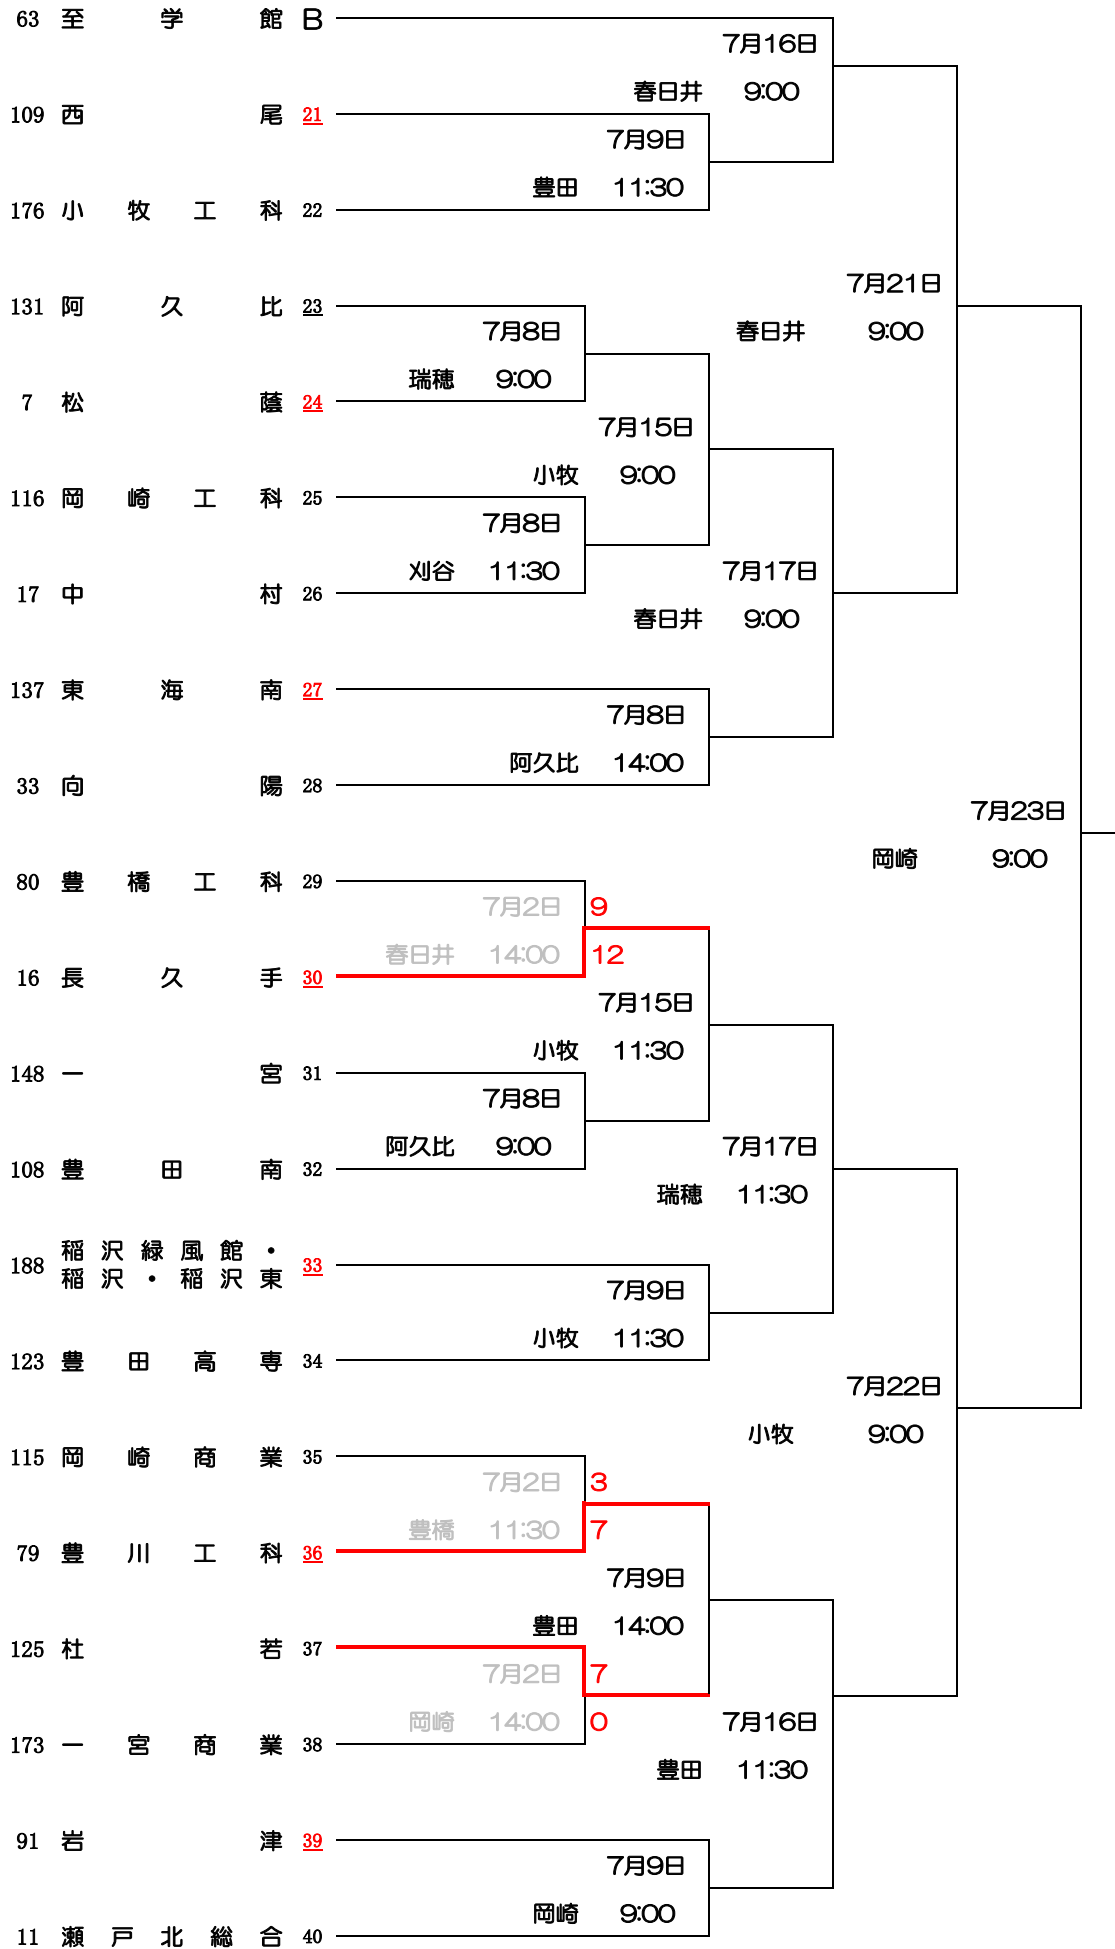

第105回全国高等学校野球選手権記念愛知大会 Aブロック

第105回全国高等学校野球選手権記念愛知大会 Bブロック

第105回全国高等学校野球選手権記念愛知大会 Cブロック

56	愛工大名電	C			7月16日	
133	大府	41	小牧	9:00		
184	大成	42	阿久比	9:00	7月9日	
167	津島東	43			7月15日	岡崎
157	犬山総合	44	小牧	9:00	7月8日	
105	豊田	45	刈谷	9:00	7月15日	
152	一宮南	46	一宮	9:00	7月8日	
99	吉良	47			7月17日	豊田
55	名城大附属	48	豊田	9:00	7月9日	
25	愛知商業	49	豊橋	9:00	7月8日	
81	渥美農業	50			7月15日	刈谷
18	名古屋南	51	刈谷	11:30	7月8日	
102	高浜	52	熱田	9:00	7月8日	
3	惟信	53			7月17日	豊田
41	愛知	54	瑞穂	11:30	7月8日	
159	木曾川	55			7月22日	小牧
177	愛西工科	56	小牧	14:00	7月8日	
68	小坂井	57	豊田	9:00	7月15日	
10	瀬戸	58	春日井	11:30	7月8日	
32	菊里	59			7月17日	刈谷
23	明和	60	熱田	14:00	7月8日	

第105回全国高等学校野球選手権記念愛知大会 Dブロック

第105回全国高等学校野球選手権記念愛知大会 Eブロック

第105回全国高等学校野球選手権記念愛知大会 Fブロック

182	愛知啓成 F					7月16日
162	小牧南 101		小牧	7月9日		11:30
29	名古屋工科 102		一宮	9:00		
121	安城農林 103					7月21日
127	科技高豊田 104		刈谷	9:00	1	11:30
78	豊橋商業 105		岡崎	14:00	6	
60	菊華 106		小牧	14:00	2	7月16日
1	旭丘 107				3	11:30
59	名古屋国際 108		春日井	14:00		
19	鳴海 109					7月23日
31	瀬戸工科 110		瑞穂	11:30	5	11:30
98	刈谷北 111		刈谷	14:00	14	
64	名経大高蔵 112		豊橋	14:00	0	
158	岩倉総合 113				7	7月16日
34	桜台 114		小牧	9:00	0	11:30
164	杏和 115		春日井	14:00	12	
136	知多翔洋 116		阿久比	9:00	5	7月21日
181	愛知黎明 117				8	11:30
117	刈谷工科 118		一宮	11:30	7	
74	豊橋南 119		一宮	14:00	1	
82	三谷水産 120		豊橋	9:00	6	7月16日
124	岡崎城西 121				7	11:30
13	天白 122		熱田	11:30		

第105回全国高等学校野球選手権記念愛知大会 Hブロック