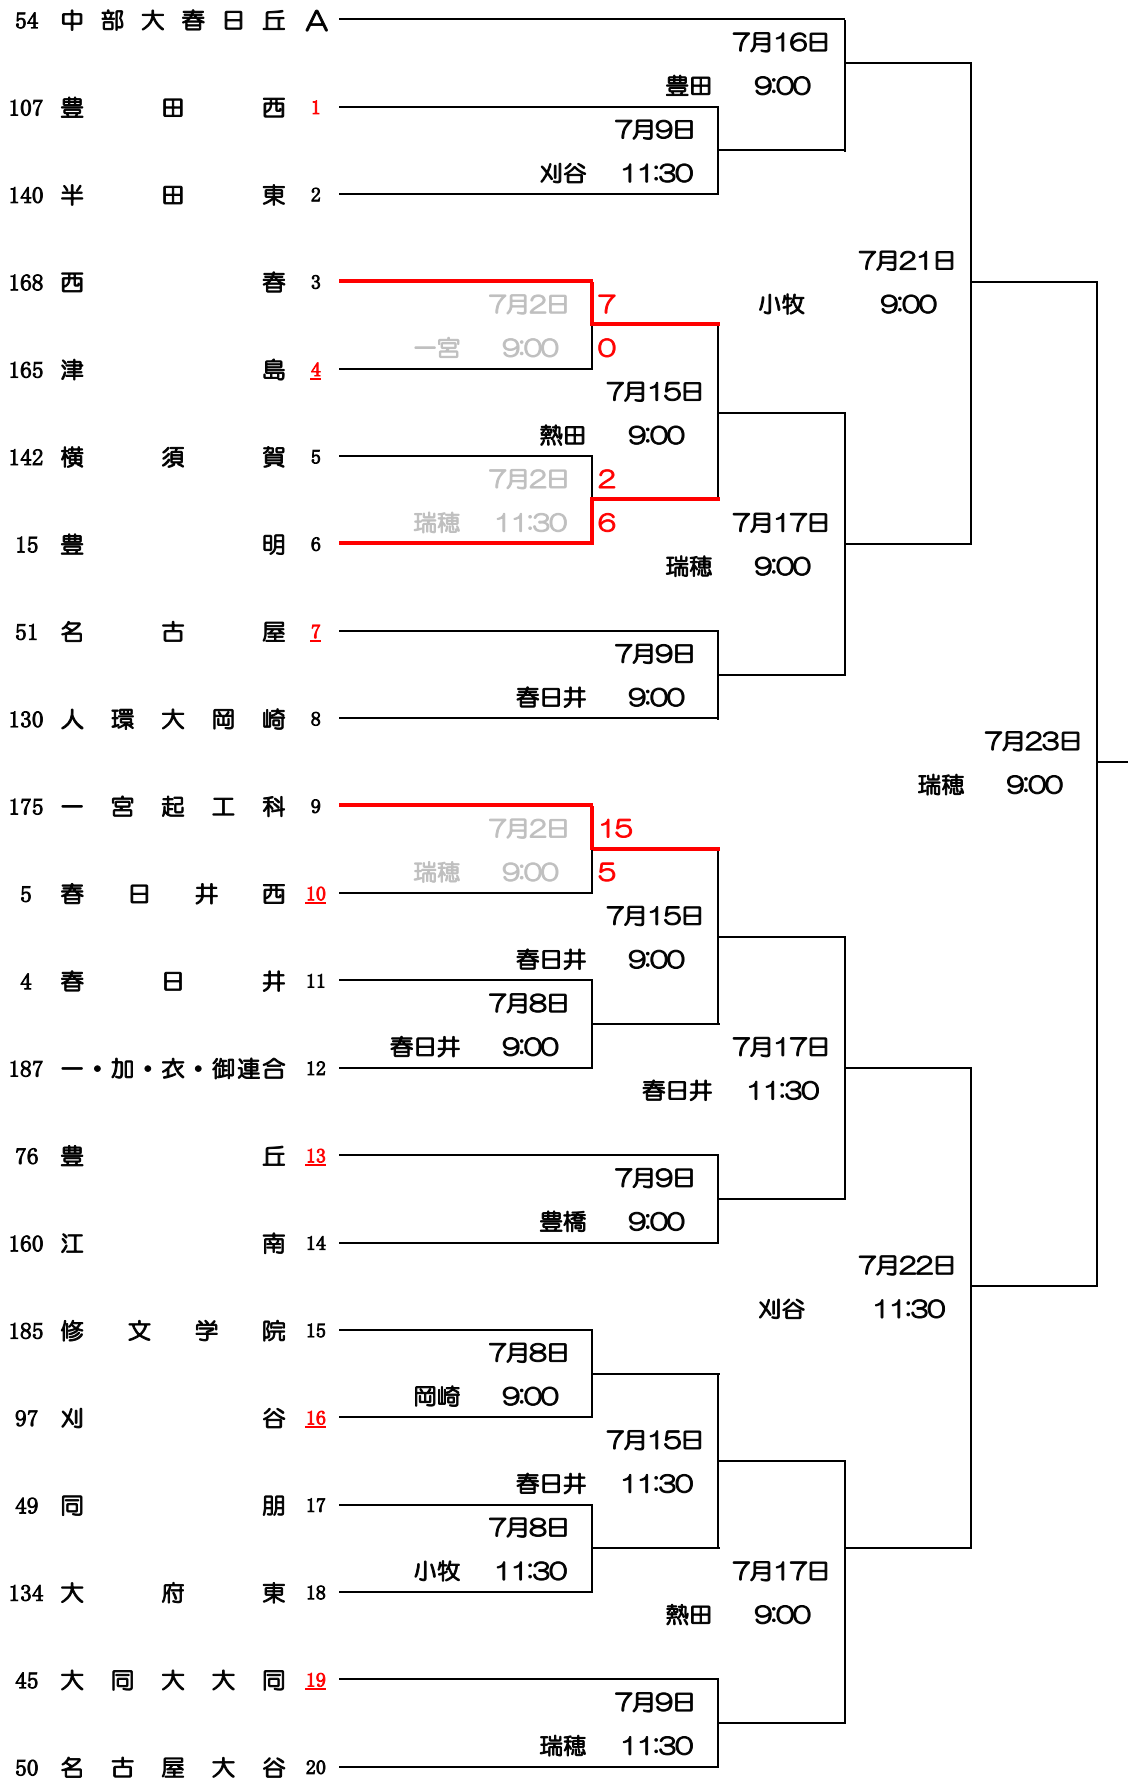

第105回全国高等学校野球選手権記念愛知大会 Aブロック

第105回全国高等学校野球選手権記念愛知大会 Bブロック

第105回全国高等学校野球選手権記念愛知大会 Cブロック

56	愛工大名電	C			7月16日	
133	大府	41	小牧	9:00		
184	大成	42	阿久比	9:00	7月9日	
167	津島東	43			7月15日	岡崎
157	犬山総合	44	小牧	9:00	7月8日	
105	豊田	45	刈谷	9:00	7月15日	
152	一宮南	46	一宮	9:00	7月8日	
99	吉良	47			7月17日	豊田
55	名城大附属	48	豊田	9:00	7月9日	
25	愛知商業	49	豊橋	9:00	7月8日	
81	渥美農業	50			7月15日	刈谷
18	名古屋南	51	刈谷	11:30	7月8日	
102	高浜	52	熱田	9:00	7月8日	
3	惟信	53			7月17日	豊田
41	愛知	54	瑞穂	11:30	7月8日	
159	木曾川	55			7月22日	小牧
177	愛西工科	56	小牧	14:00	7月8日	
68	小坂井	57	豊田	9:00	7月15日	
10	瀬戸	58	春日井	11:30	7月8日	
32	菊里	59			7月17日	刈谷
23	明和	60	熱田	14:00	7月8日	

第105回全国高等学校野球選手権記念愛知大会 Dブロック

第105回全国高等学校野球選手権記念愛知大会 Eブロック

第105回全国高等学校野球選手権記念愛知大会 Fブロック

182	愛知啓成 F					7月16日
162	小牧南 101		小牧	7月9日		11:30
29	名古屋工科 102		一宮	9:00		
121	安城農林 103					7月21日
127	科技高豊田 104		刈谷	9:00	1	11:30
78	豊橋商業 105		岡崎	14:00	6	
60	菊華 106		小牧	14:00	2	7月16日
1	旭丘 107				3	11:30
59	名古屋国際 108		春日井	14:00		
19	鳴海 109					7月23日
31	瀬戸工科 110		瑞穂	11:30	5	11:30
98	刈谷北 111		刈谷	14:00	14	
64	名経大高蔵 112		豊橋	14:00	0	
158	岩倉総合 113				7	7月16日
34	桜台 114		小牧	9:00	0	11:30
164	杏和 115		春日井	14:00	12	
136	知多翔洋 116		阿久比	9:00	5	7月21日
181	愛知黎明 117				8	11:30
117	刈谷工科 118		一宮	11:30	7	
74	豊橋南 119		一宮	14:00	1	
82	三谷水産 120		豊橋	9:00	6	7月16日
124	岡崎城西 121				7	11:30
13	天白 122		熱田	11:30		

第105回全国高等学校野球選手権記念愛知大会 Hブロック