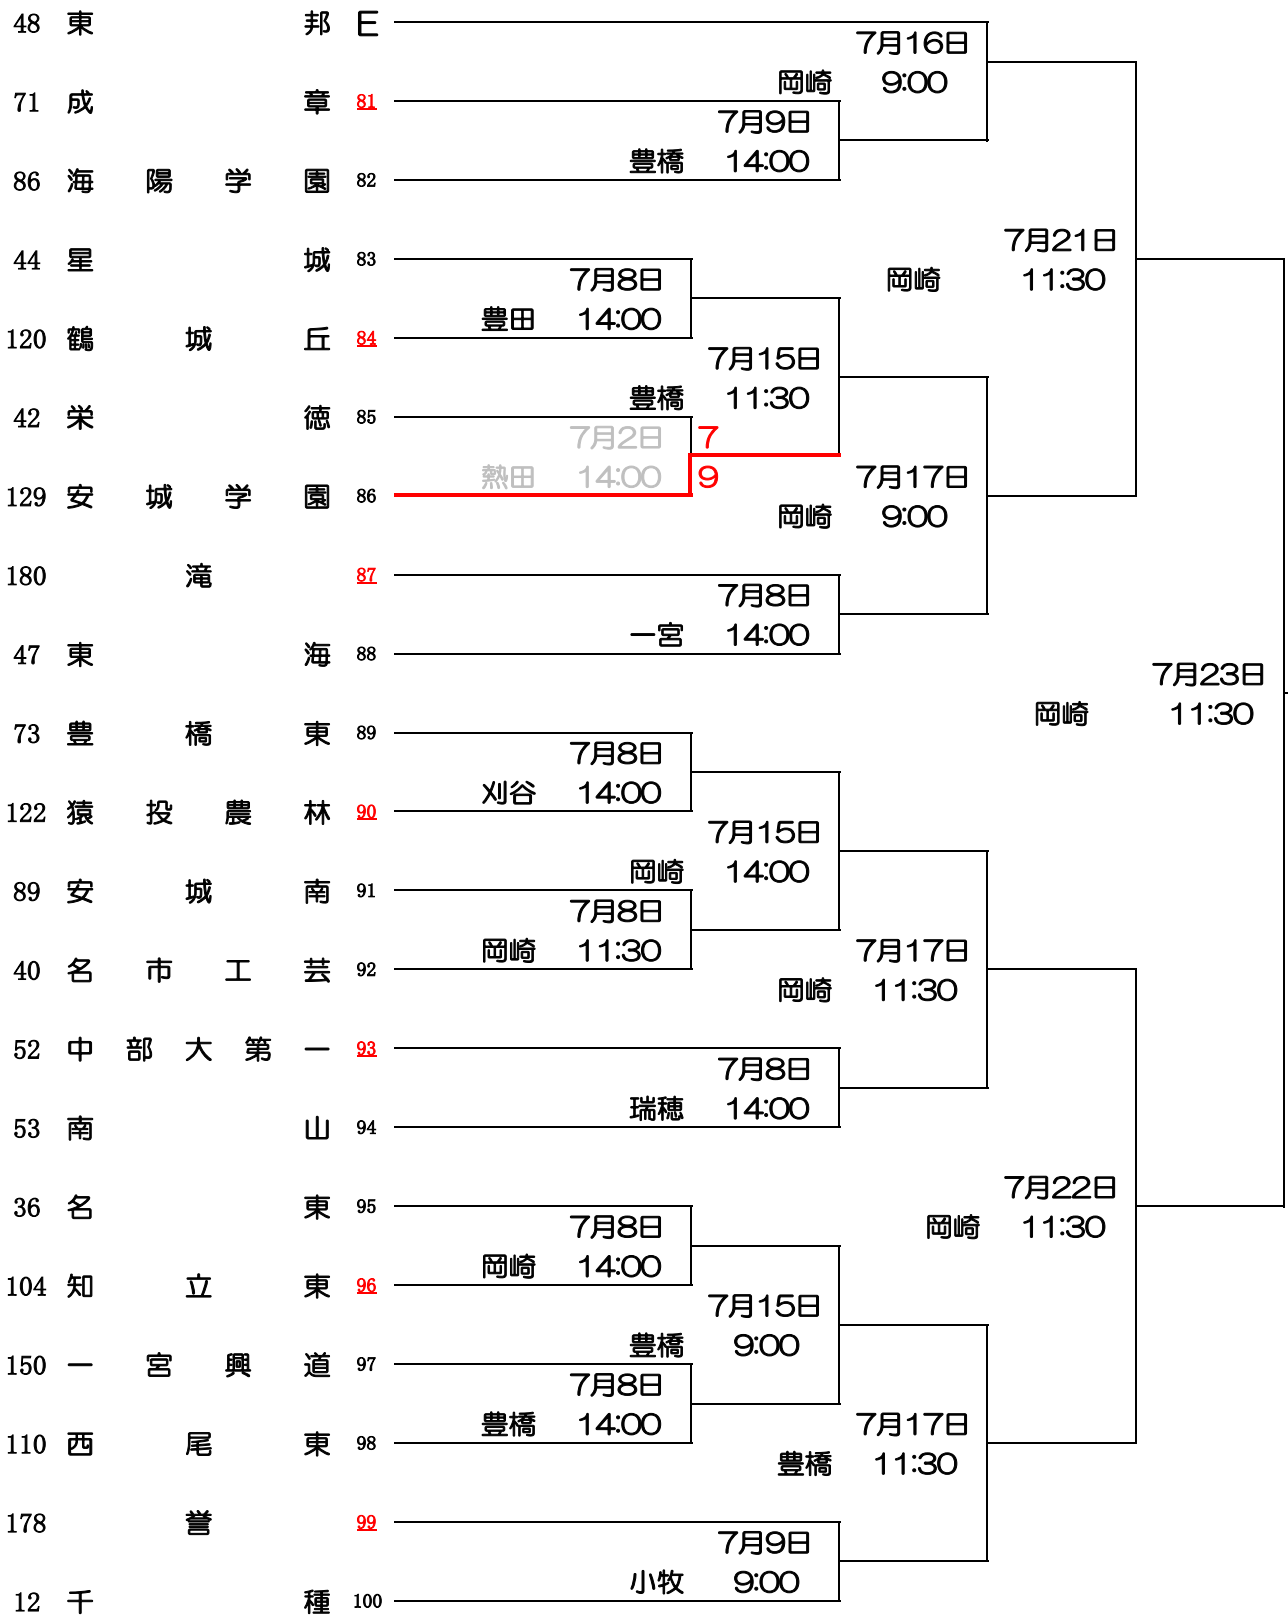

第105回全国高等学校野球選手権記念愛知大会 Aブロック

第105回全国高等学校野球選手権記念愛知大会 Bブロック

第105回全国高等学校野球選手権記念愛知大会 Cブロック

56	愛工大名電	C			7月16日	
133	大府	41	小牧	9:00		
184	大成	42	阿久比	9:00	7月9日	
167	津島東	43			7月15日	岡崎
157	犬山総合	44	小牧	9:00	7月8日	
105	豊田	45	刈谷	9:00	7月15日	
152	一宮南	46	一宮	9:00	7月8日	
99	吉良	47			7月17日	豊田
55	名城大附属	48	豊田	9:00	7月9日	
25	愛知商業	49	豊橋	9:00	7月8日	
81	渥美農業	50			7月15日	刈谷
18	名古屋南	51	刈谷	11:30	7月8日	
102	高浜	52	熱田	9:00	7月8日	
3	惟信	53			7月17日	豊田
41	愛知	54	瑞穂	11:30	7月8日	
159	木曾川	55			7月22日	小牧
177	愛西工科	56	小牧	14:00	7月8日	
68	小坂井	57	豊田	9:00	7月15日	
10	瀬戸	58	春日井	11:30	7月8日	
32	菊里	59			7月17日	刈谷
23	明和	60	熱田	14:00	7月8日	

第105回全国高等学校野球選手権記念愛知大会 Dブロック

第105回全国高等学校野球選手権記念愛知大会 Eブロック

第105回全国高等学校野球選手権記念愛知大会 Fブロック

182	愛知啓成 F					7月16日
162	小牧南 101		小牧	7月9日		11:30
29	名古屋工科 102		一宮	9:00		
121	安城農林 103					7月21日
127	科技高豊田 104		刈谷	9:00	1	11:30
78	豊橋商業 105		岡崎	14:00	6	
60	菊華 106		小牧	14:00	2	7月16日
1	旭丘 107				3	11:30
59	名古屋国際 108		春日井	14:00		
19	鳴海 109					7月23日
31	瀬戸工科 110		瑞穂	11:30	5	11:30
98	刈谷北 111		刈谷	14:00	14	
64	名経大高蔵 112		豊橋	14:00	0	
158	岩倉総合 113				7	7月16日
34	桜台 114		小牧	9:00	0	11:30
164	杏和 115		春日井	14:00	12	
136	知多翔洋 116		阿久比	9:00	5	7月21日
181	愛知黎明 117				8	11:30
117	刈谷工科 118		一宮	11:30	7	
74	豊橋南 119		一宮	14:00	1	
82	三谷水産 120		豊橋	9:00	6	7月16日
124	岡崎城西 121				7	11:30
13	天白 122		熱田	11:30		

第105回全国高等学校野球選手権記念愛知大会 Hブロック