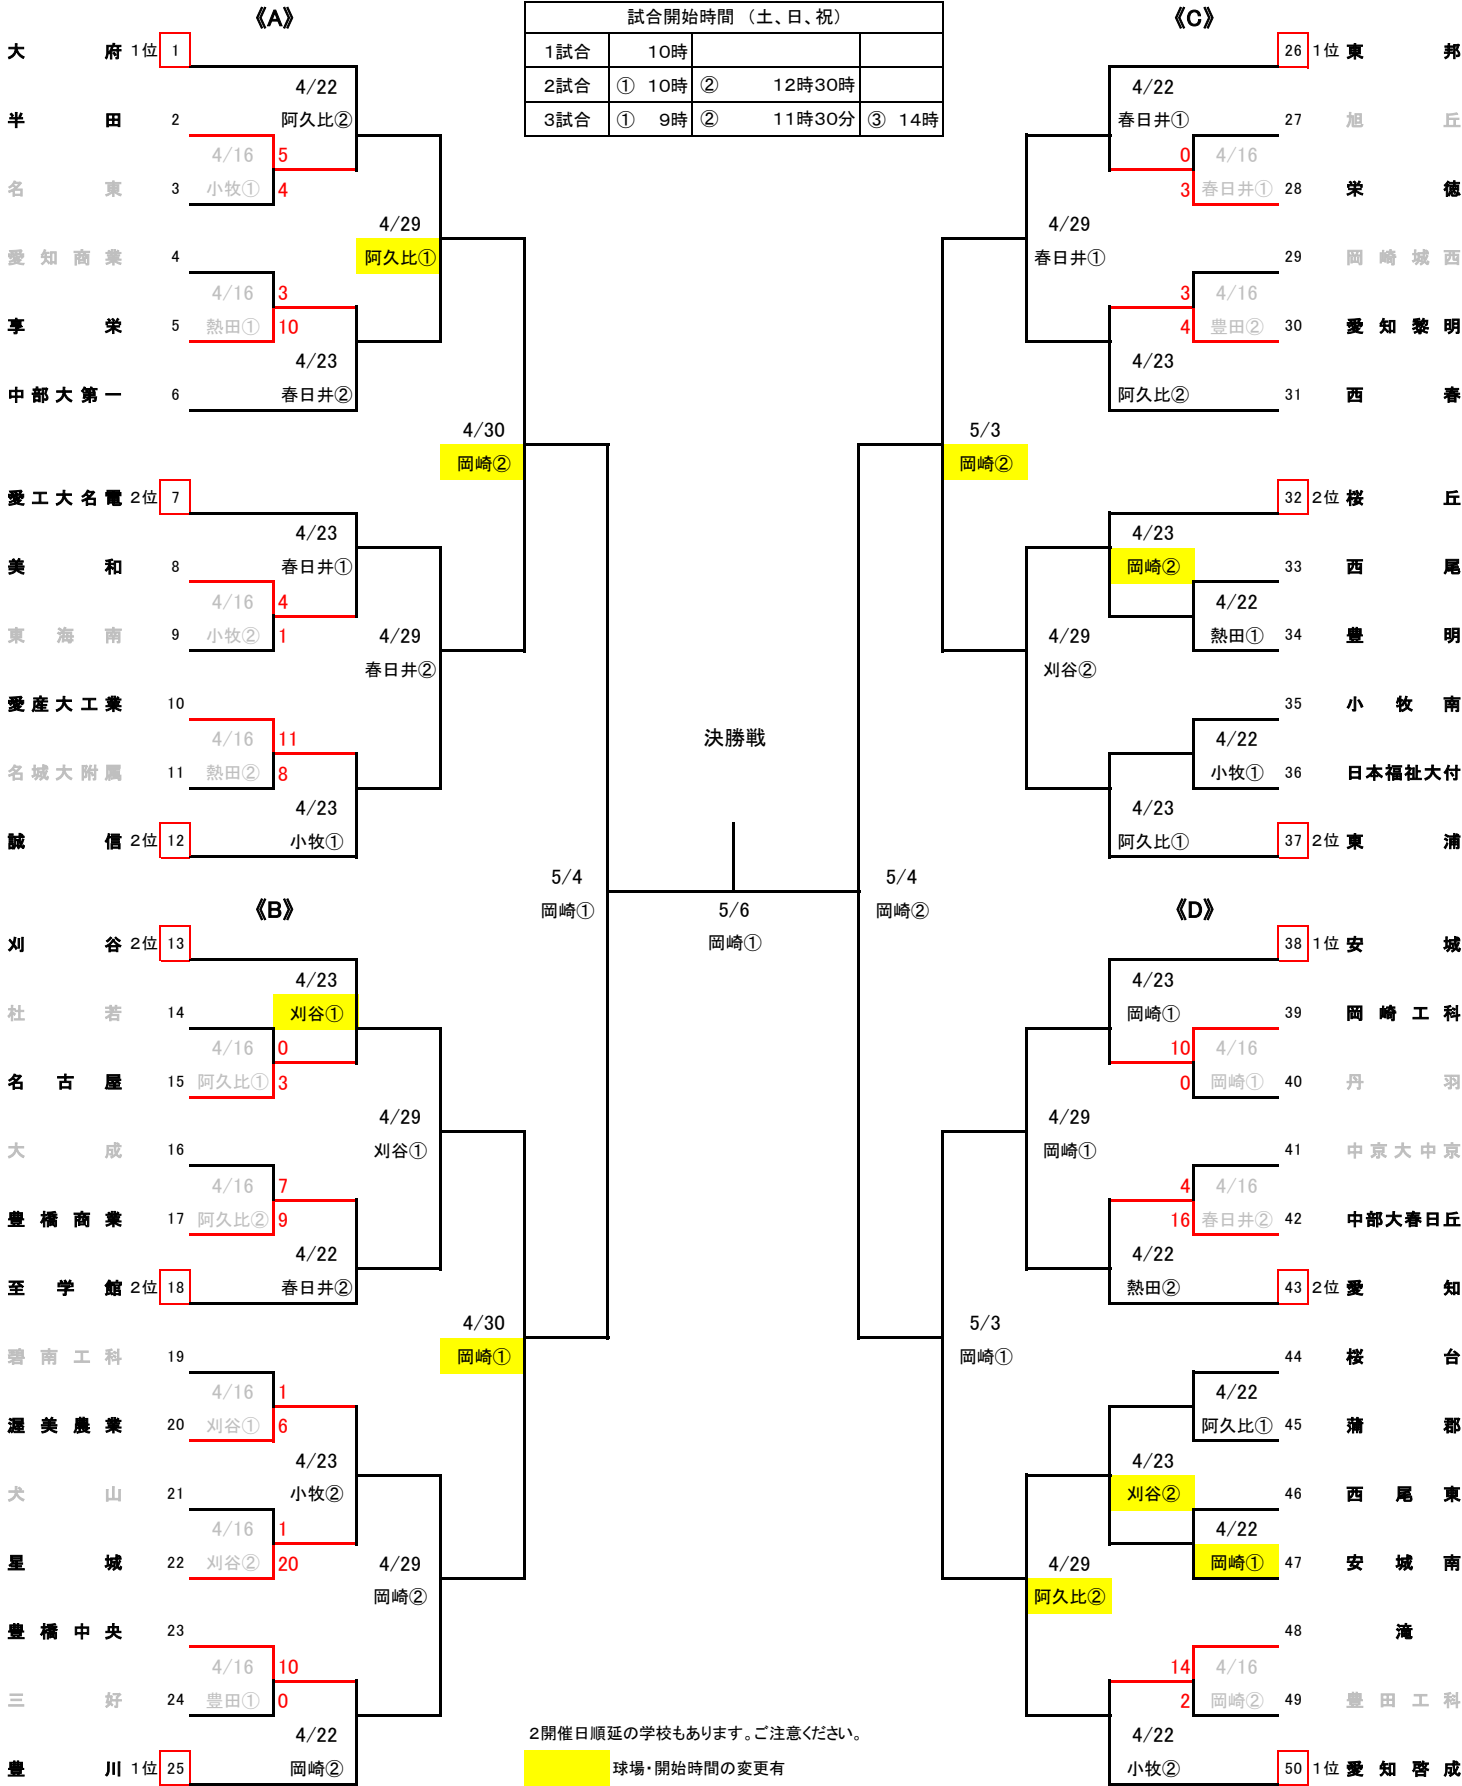

第73回 愛知県高等学校優勝野球大会 50校参加

令和5年度

試合開始時間 (土、日、祝)			
1試合	10時		
2試合	① 10時	② 12時30分	
3試合	① 9時	② 11時30分	③ 14時

2開催日順延の学校もあります。ご注意ください。
 球場・開始時間の変更有