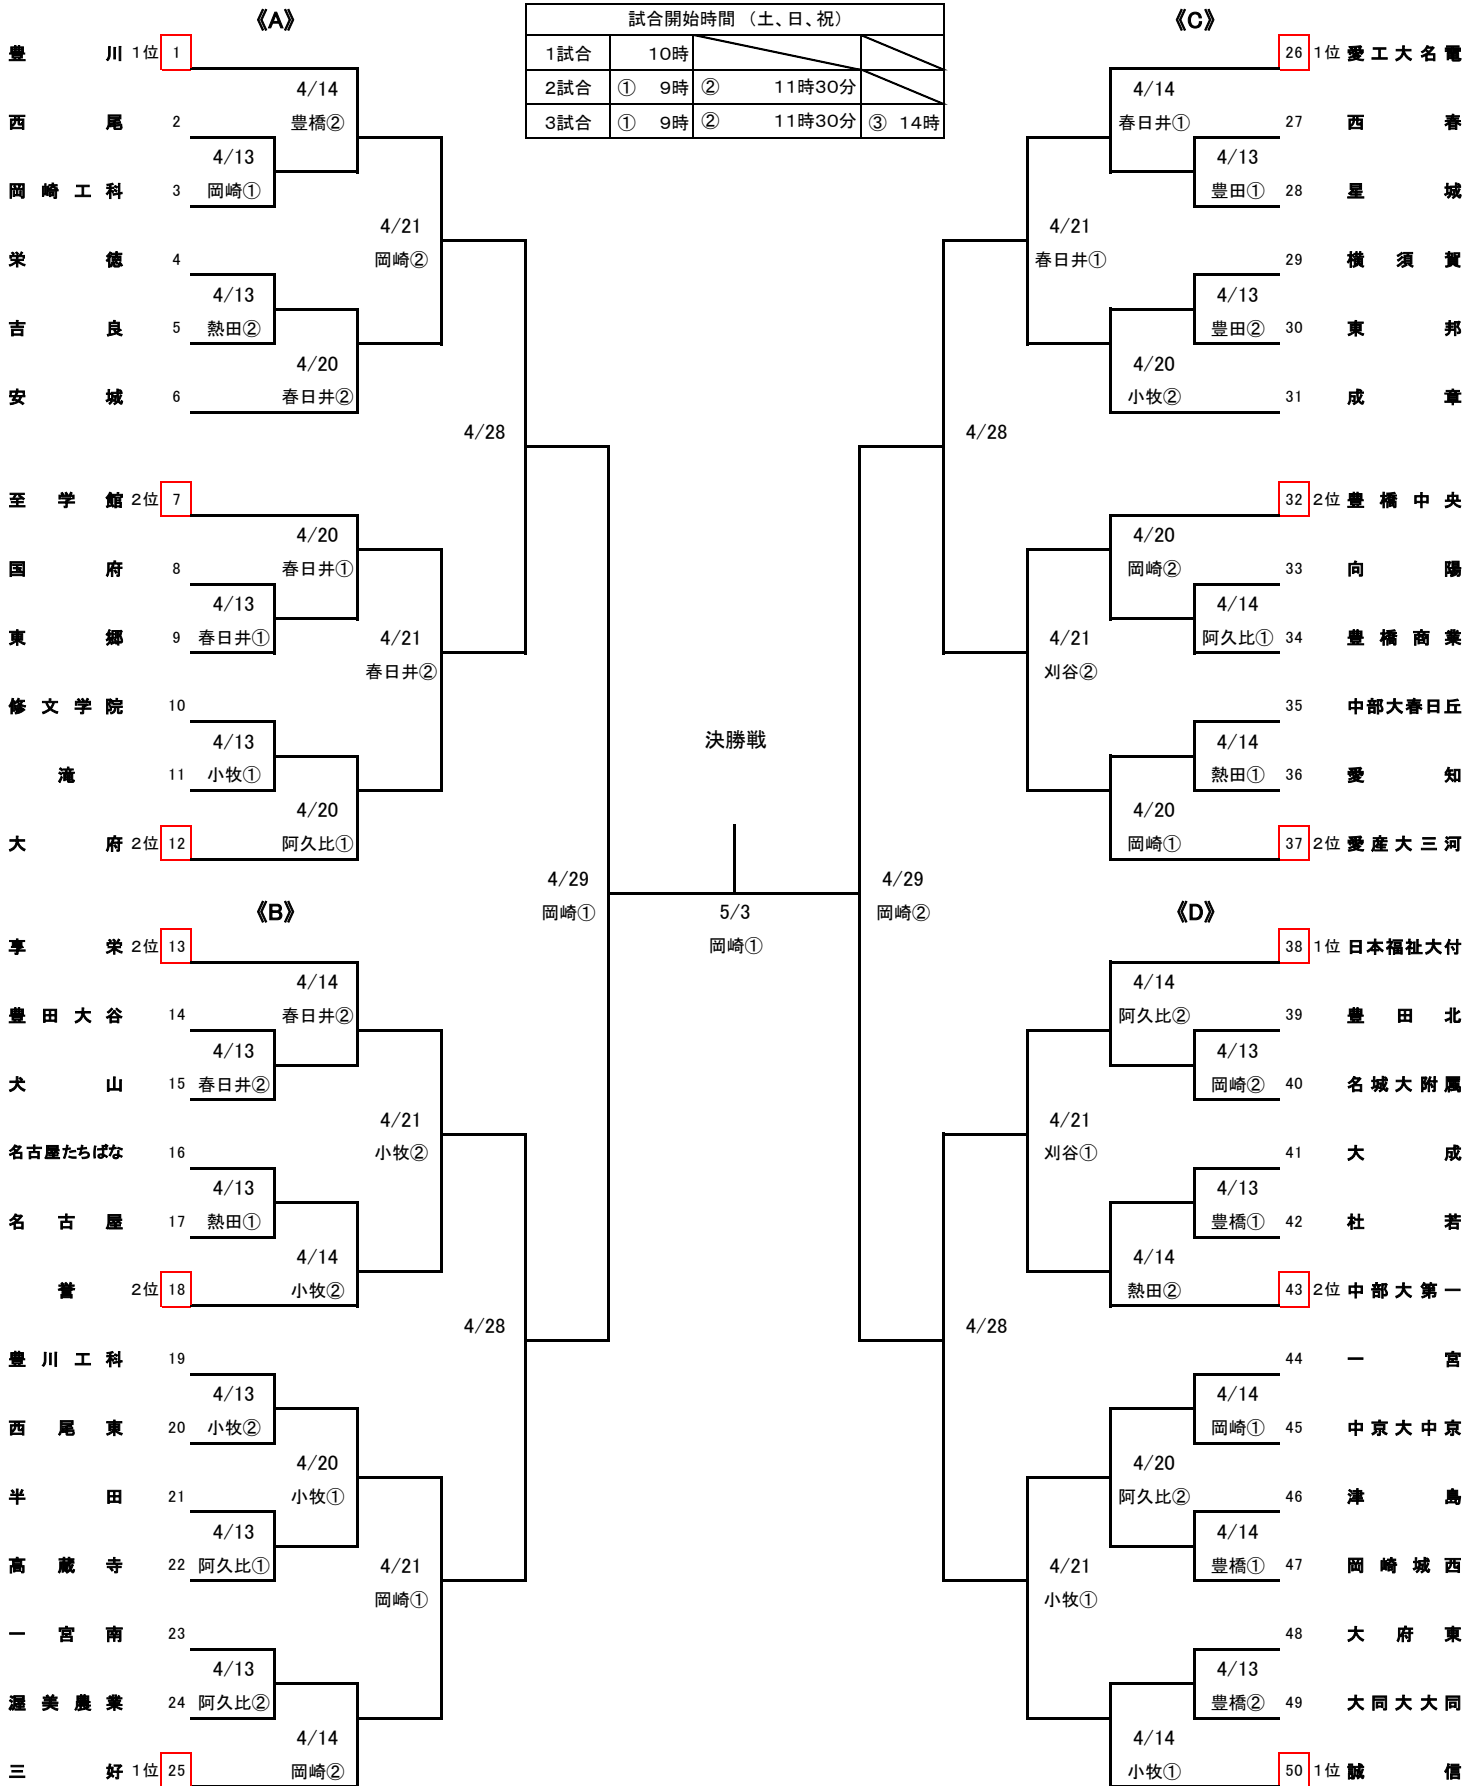

# 第74回 愛知県高等学校優勝野球大会 50校参加

令和6年度

試合開始時間 (土、日、祝)			
1試合	10時		
2試合	① 9時	② 11時30分	
3試合	① 9時	② 11時30分	③ 14時

**(A)**

**(C)**

**(B)**

**(D)**

- 豊川 1位 1
- 西尾 2
- 岡崎工科 3
- 栄徳 4
- 吉良 5
- 安城 6
- 至学館 2位 7
- 国府 8
- 東郷 9
- 修文学院 10
- 滝 11
- 大府 2位 12
- 享栄 2位 13
- 豊田大谷 14
- 犬山 15
- 名古屋たちばな 16
- 名古屋 17
- 誉 2位 18
- 豊川工科 19
- 西尾東 20
- 半田 21
- 高蔵寺 22
- 一宮南 23
- 渥美農業 24
- 三好 1位 25